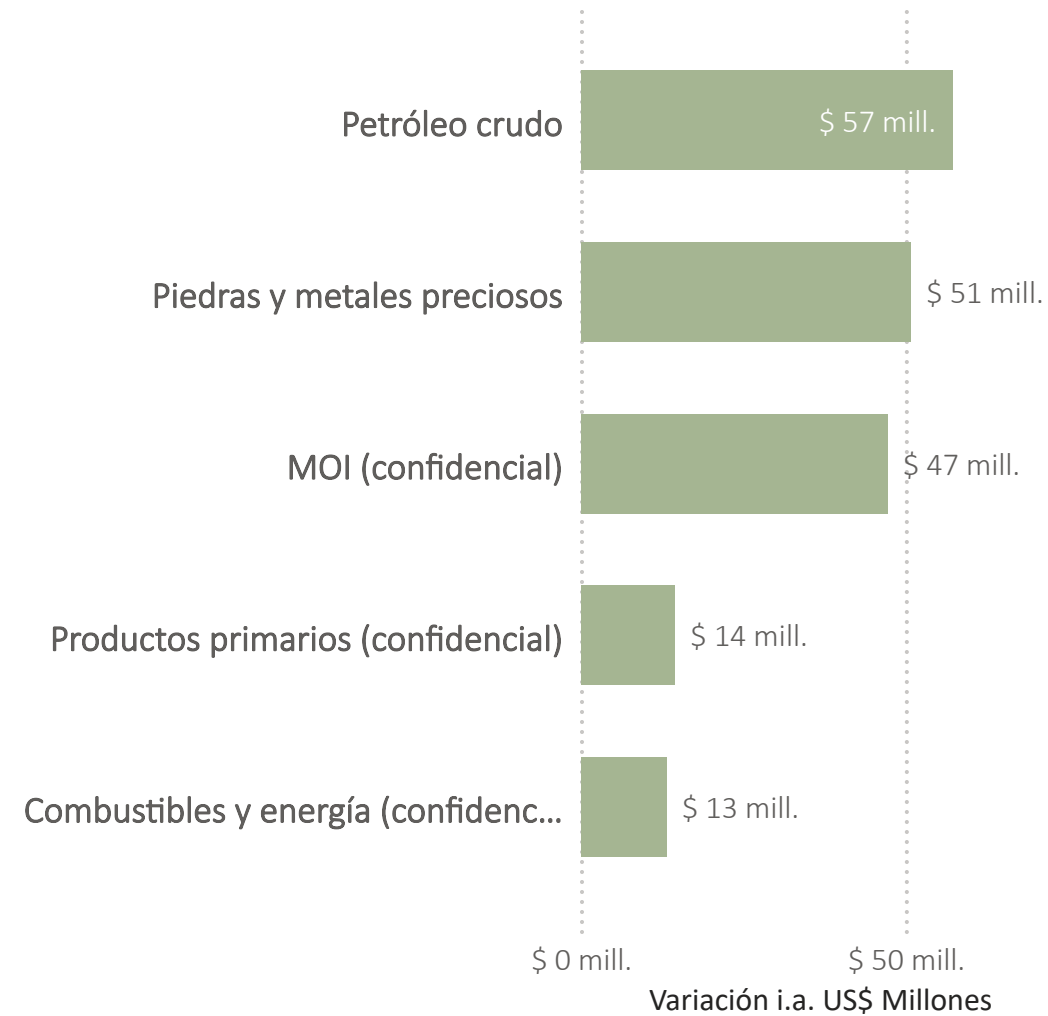

## Destinos más

## importantes

Destino	US\$ FOB	Rubros más exportados
 Suiza	\$ 692.188.418	• Piedras y metales preciosos (\$ 692.188.417,66)
 Canadá	\$ 329.513.817	• Piedras y metales preciosos (\$ 329.513.817,38)
 Chile	\$ 116.296.357	• Petróleo crudo (\$ 84.647.166,32) • Productos primarios (confidencial) (\$ 28.303.731,28) • Resto de MOI (\$ 3.345.459,34)
 Estados Unidos	\$ 99.784.960	• Petróleo crudo (\$ 83.677.906,17) • Mariscos (\$ 7.636.853,95) • Filetes de pescado (\$ 5.209.145,87)
 España	\$ 65.745.527	• Mariscos (\$ 54.756.868,73) • Filetes de pescado (\$ 7.949.235,13) • Carne ovina o caprina (\$ 3.000.835,41)

## Destinos más dinámicos 2024 vs 2023

En US\$ millones

## Rubros más dinámicos 2024 vs 2023

En US\$ millones