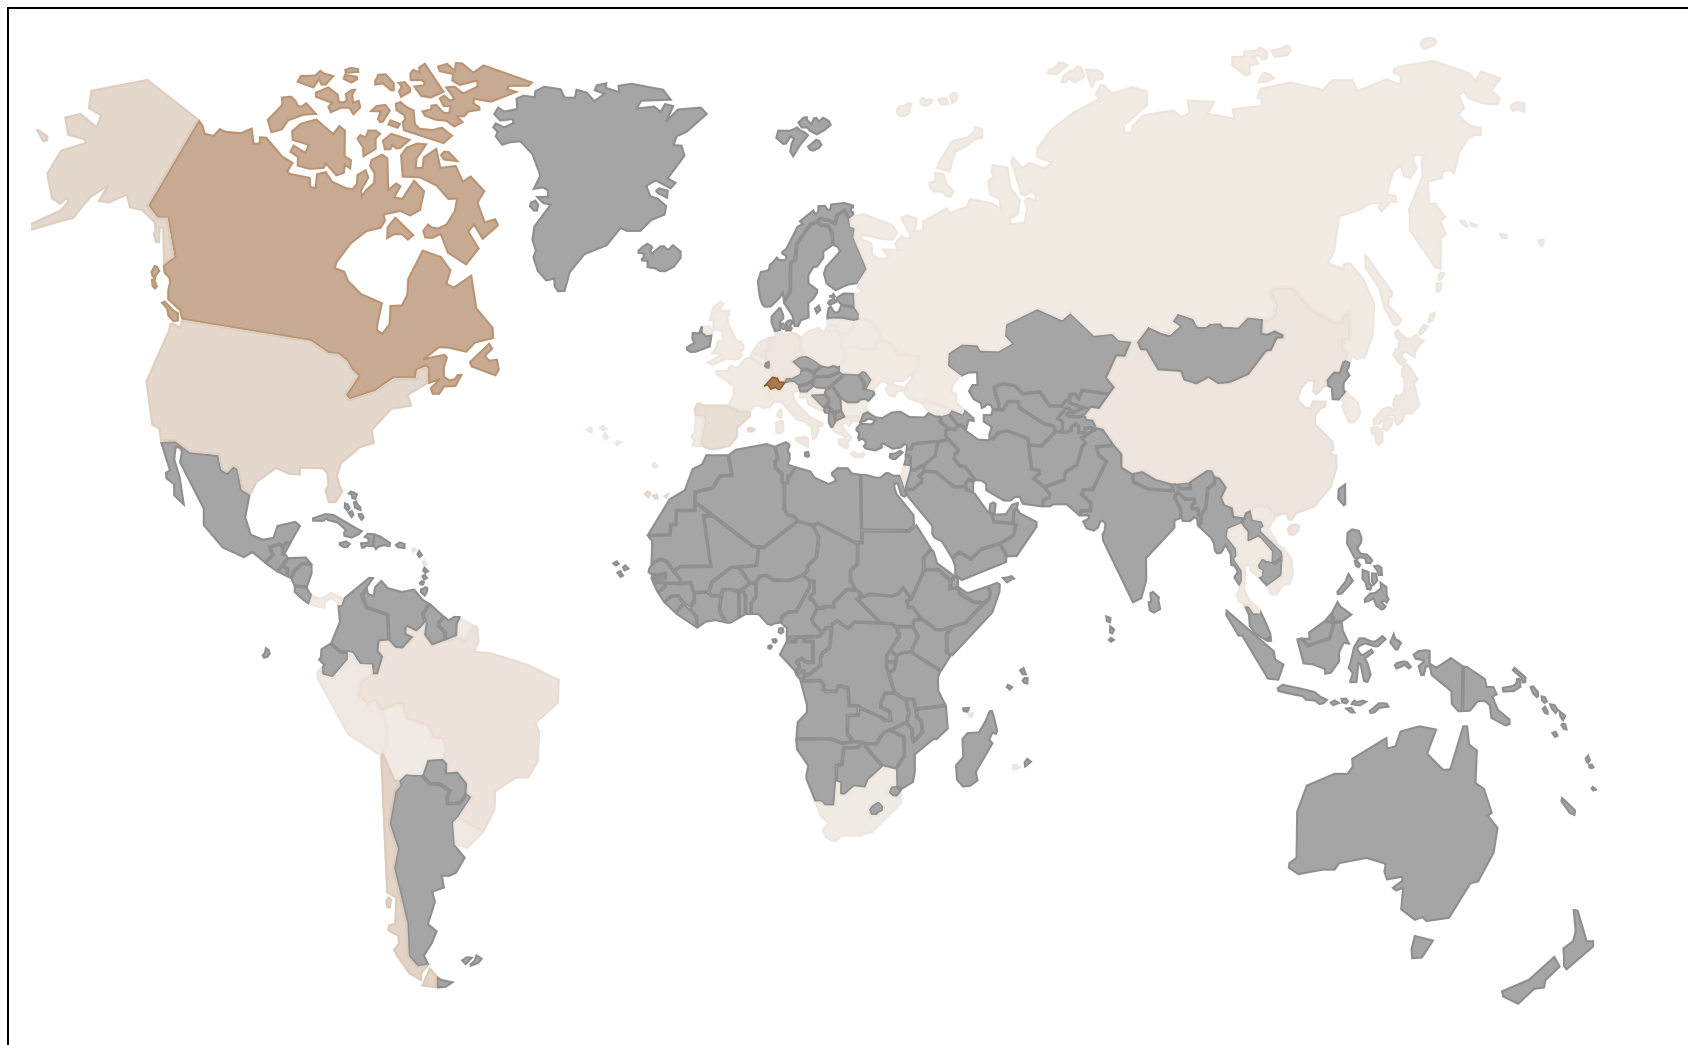

## Introducción

La provincia de Santa Cruz se ubica en el extremo sur del continente. Se destaca por sus recursos naturales y potencial productivo. Las principales actividades que se desarrollan en la provincia son la minería metalífera, basada en la extracción de oro y plata, y la explotación de hidrocarburos. En conjunto con su complejo pesquero, su actividad ganadera ovina y el turismo, con El Calafate como la localidad más visitada, conforman la base de la matriz económica de la provincia.

# Cantidad de destinos y productos exportados

## Destinos más importantes

La provincia de Santa Cruz exportó en 2024 un total de 13 rubros a 40 destinos.

## Destinos más