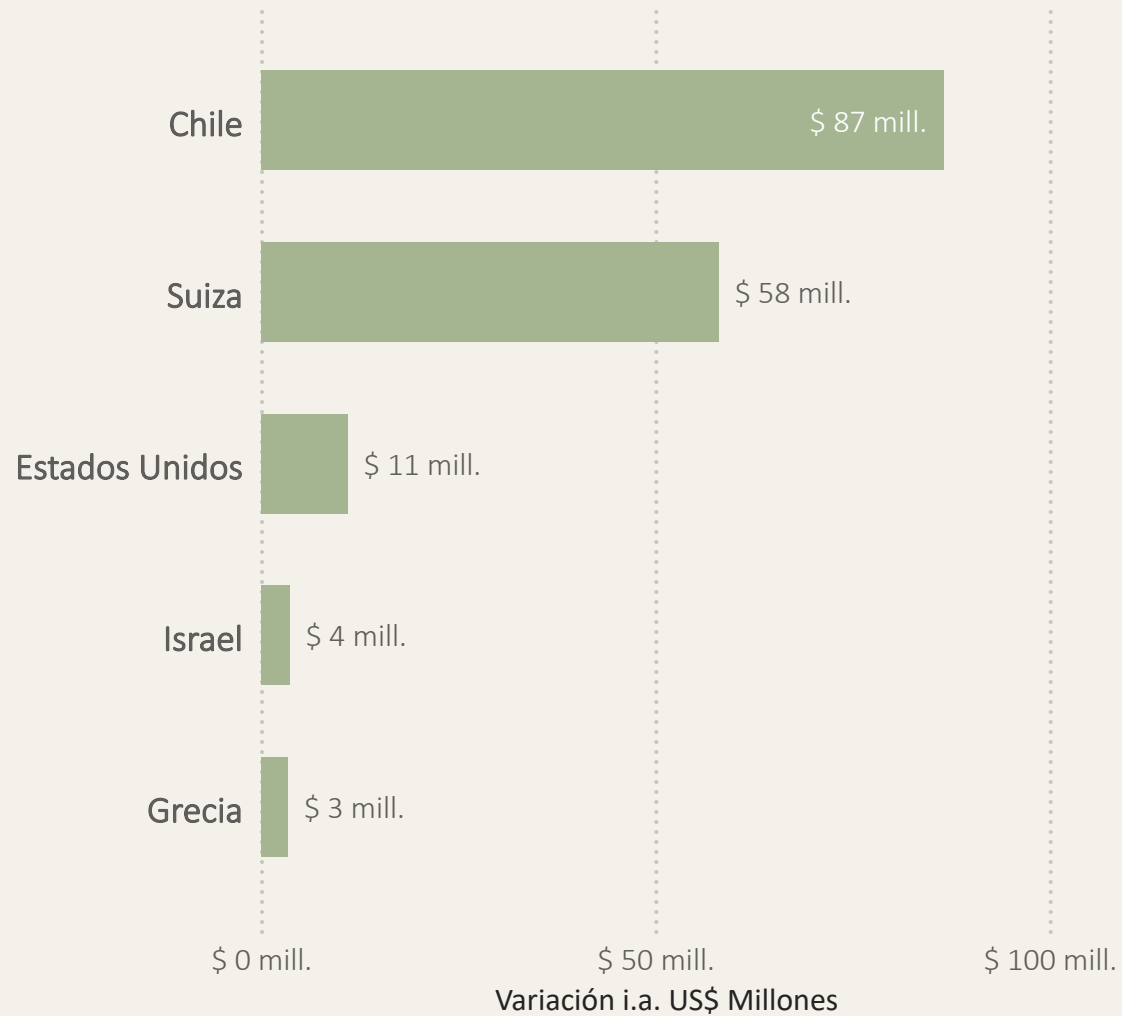

Destinos más dinámicos 2024 vs 2023

En US$ millones