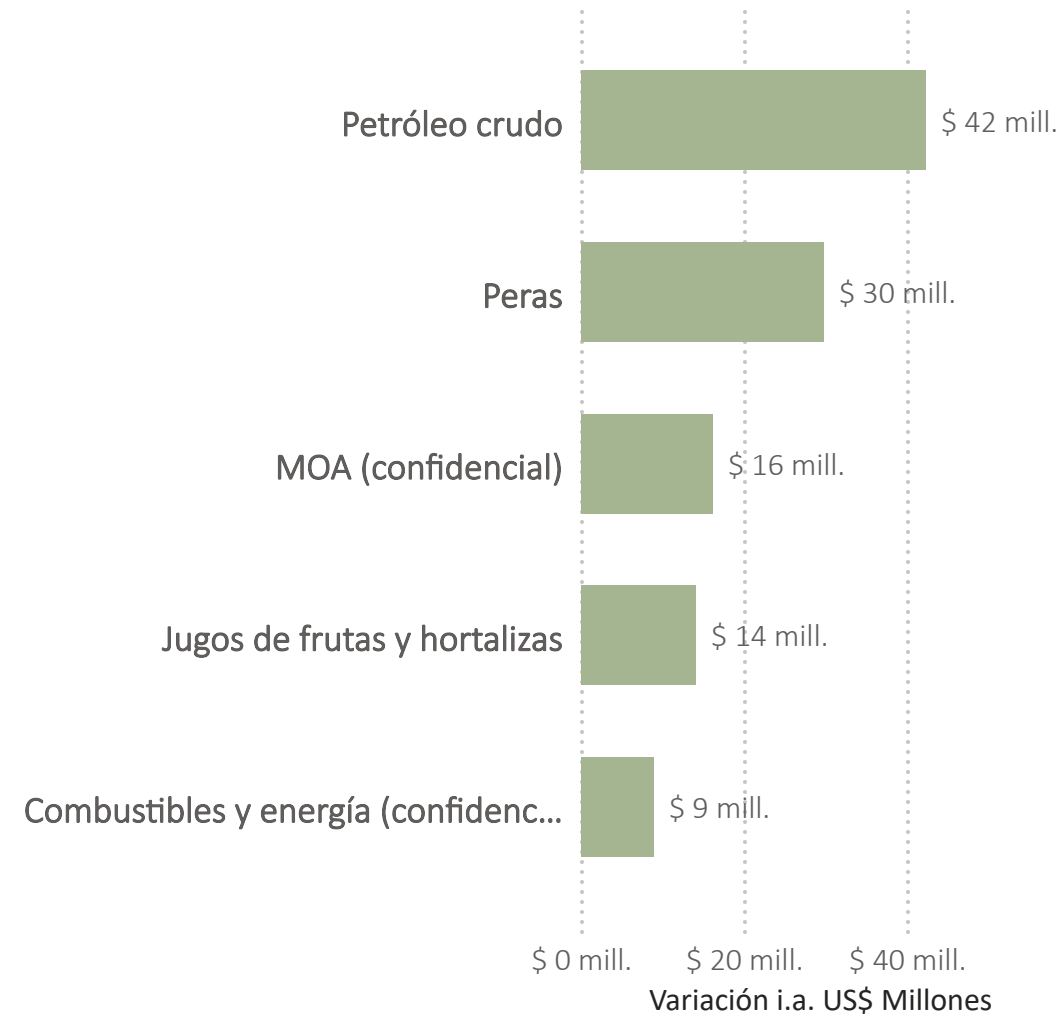

La provincia de Río Negro exportó en 2024 un total de 21 rubros a 59 destinos.

Destinos más

importantes

Destino	US\$ FOB	Rubros más exportados
 Estados Unidos	\$ 159.387.275	<ul style="list-style-type: none">• Petróleo crudo (\$ 61.762.264,08)• Jugos de frutas y hortalizas (\$ 51.274.840,75)• Peras (\$ 32.282.645,90)
 Brasil	\$ 157.683.665	<ul style="list-style-type: none">• Peras (\$ 83.531.020,69)• Manzanas (\$ 27.905.104,95)• Petróleo crudo (\$ 16.197.237,12)
 Chile	\$ 69.574.606	<ul style="list-style-type: none">• Petróleo crudo (\$ 62.477.670,38)• MOA (confidencial) (\$ 2.921.973,03)• Jugos de frutas y hortalizas (\$ 1.784.139,85)
 Rusia Federación de	\$ 28.318.364	<ul style="list-style-type: none">• Peras (\$ 26.855.854,75)• Manzanas (\$ 1.358.029,09)• MOA (confidencial) (\$ 104.480,00)
 Perú	\$ 17.754.088	<ul style="list-style-type: none">• Peras (\$ 8.750.418,46)• Petróleo crudo (\$ 6.259.111,75)• Productos primarios (confidencial) (\$ 1.650.620,28)

Destinos más dinámicos 2024 vs 2023

En US\$ millones

Rubros más dinámicos 2024 vs 2023

En US\$ millones

Contactos

Agente provincial VUCE

Nombre del agente

Pablo Carunchio