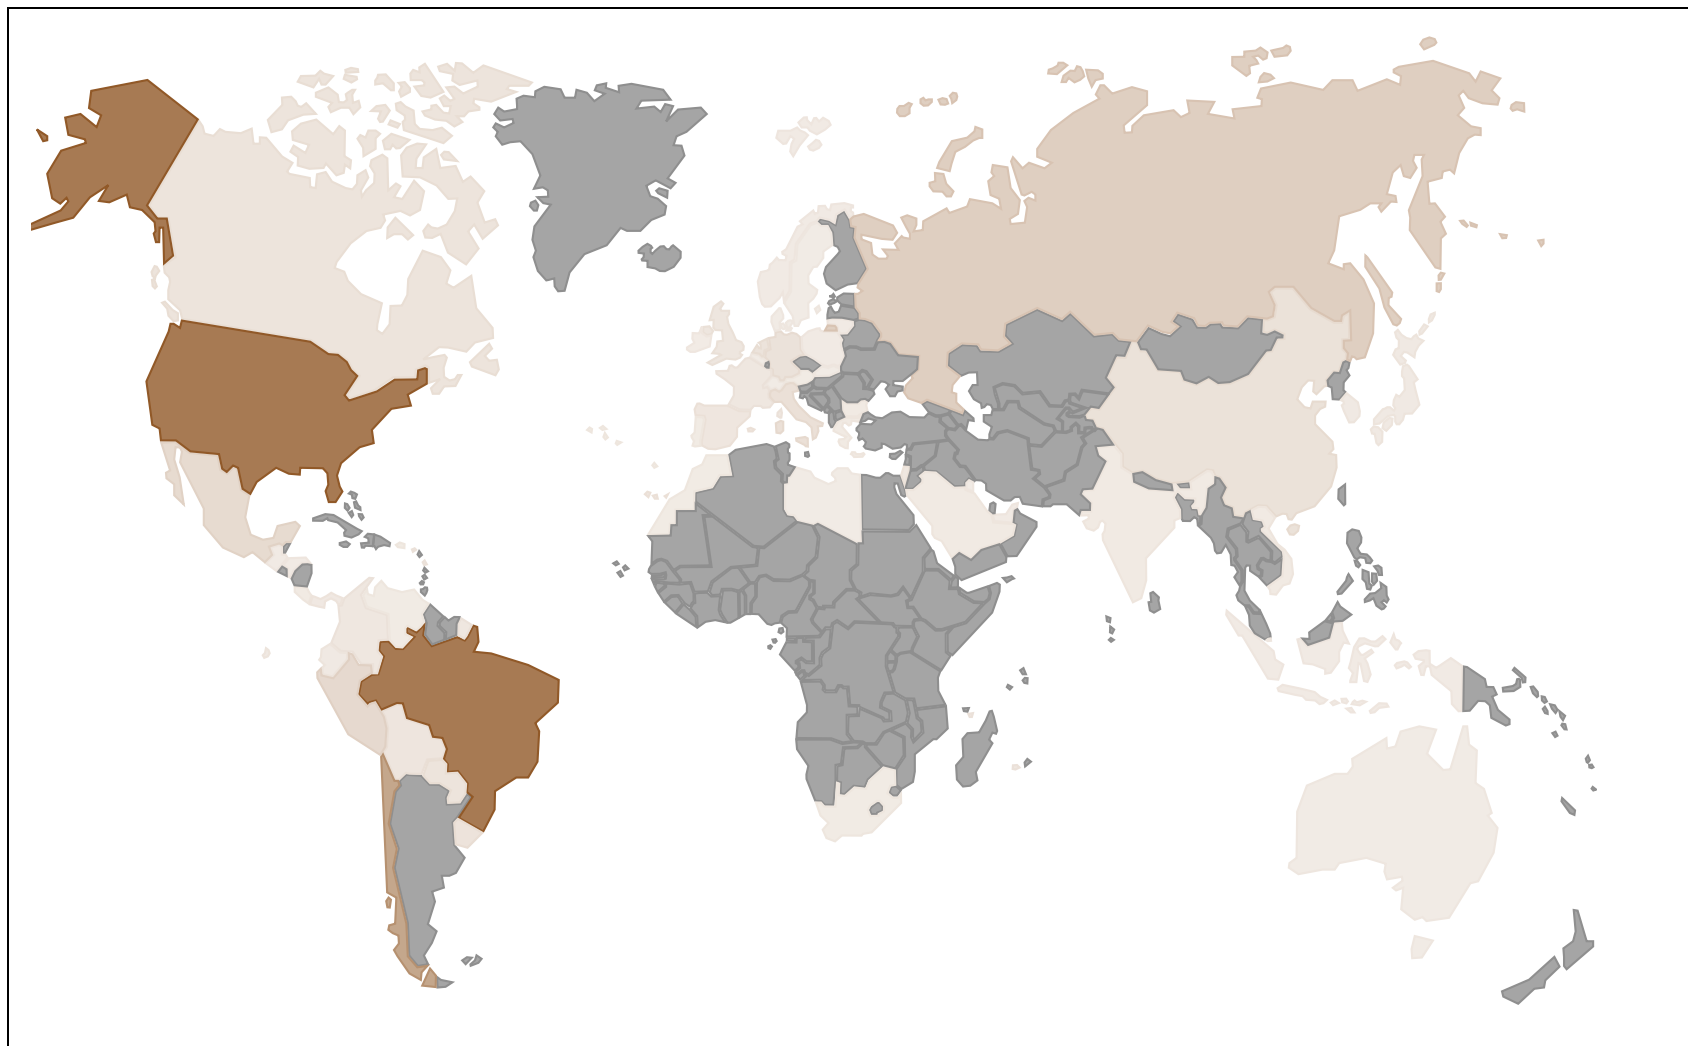

Ficha Provincial

Río Negro

2025

Río Negro

Superficie (km2)	Habitantes	Densidad (hab./km2)	Capital
202.169	747.610	3,70	Viedma

Introducción

La provincia de Río Negro es una de las provincias patagónicas que unen en su territorio la cordillera y el mar. En su economía sobresalen sus recursos forestales, petroleros y mineros. Es líder en la producción de peras y manzanas del país. Destaca en la generación de energía hidroeléctrica, en la producción de lanas finas y en el sector pesquero, principalmente de langostinos. La actividad turística es de gran relevancia en la provincia, cuyas propuestas se extienden a lo largo de todo el territorio rionegrino.

¿Qué le vende

al mundo?

Exportaciones de Río Negro En US\$ millones

En 2024, Río Negro
exportó bienes por

\$ 601 mill.

Fuente: INDEC

Cantidad de destinos y productos exportados

Destinos más importantes

La provincia de Río Negro exportó en 2024 un total de 21 rubros a 59 destinos.

Destinos más

importantes

Destino	US\$ FOB	Rubros más exportados
 Estados Unidos	\$ 159.387.275	<ul style="list-style-type: none">• Petróleo crudo (\$ 61.762.264,08)• Jugos de frutas y hortalizas (\$ 51.274.840,75)• Peras (\$ 32.282.645,90)
 Brasil	\$ 157.683.665	<ul style="list-style-type: none">• Peras (\$ 83.531.020,69)• Manzanas (\$ 27.905.104,95)• Petróleo crudo (\$ 16.197.237,12)
 Chile	\$ 69.574.606	<ul style="list-style-type: none">• Petróleo crudo (\$ 62.477.670,38)• MOA (confidencial) (\$ 2.921.973,03)• Jugos de frutas y hortalizas (\$ 1.784.139,85)
 Rusia Federación de	\$ 28.318.364	<ul style="list-style-type: none">• Peras (\$ 26.855.854,75)• Manzanas (\$ 1.358.029,09)• MOA (confidencial) (\$ 104.480,00)
 Perú	\$ 17.754.088	<ul style="list-style-type: none">• Peras (\$ 8.750.418,46)• Petróleo crudo (\$ 6.259.111,75)• Productos primarios (confidencial) (\$ 1.650.620,28)