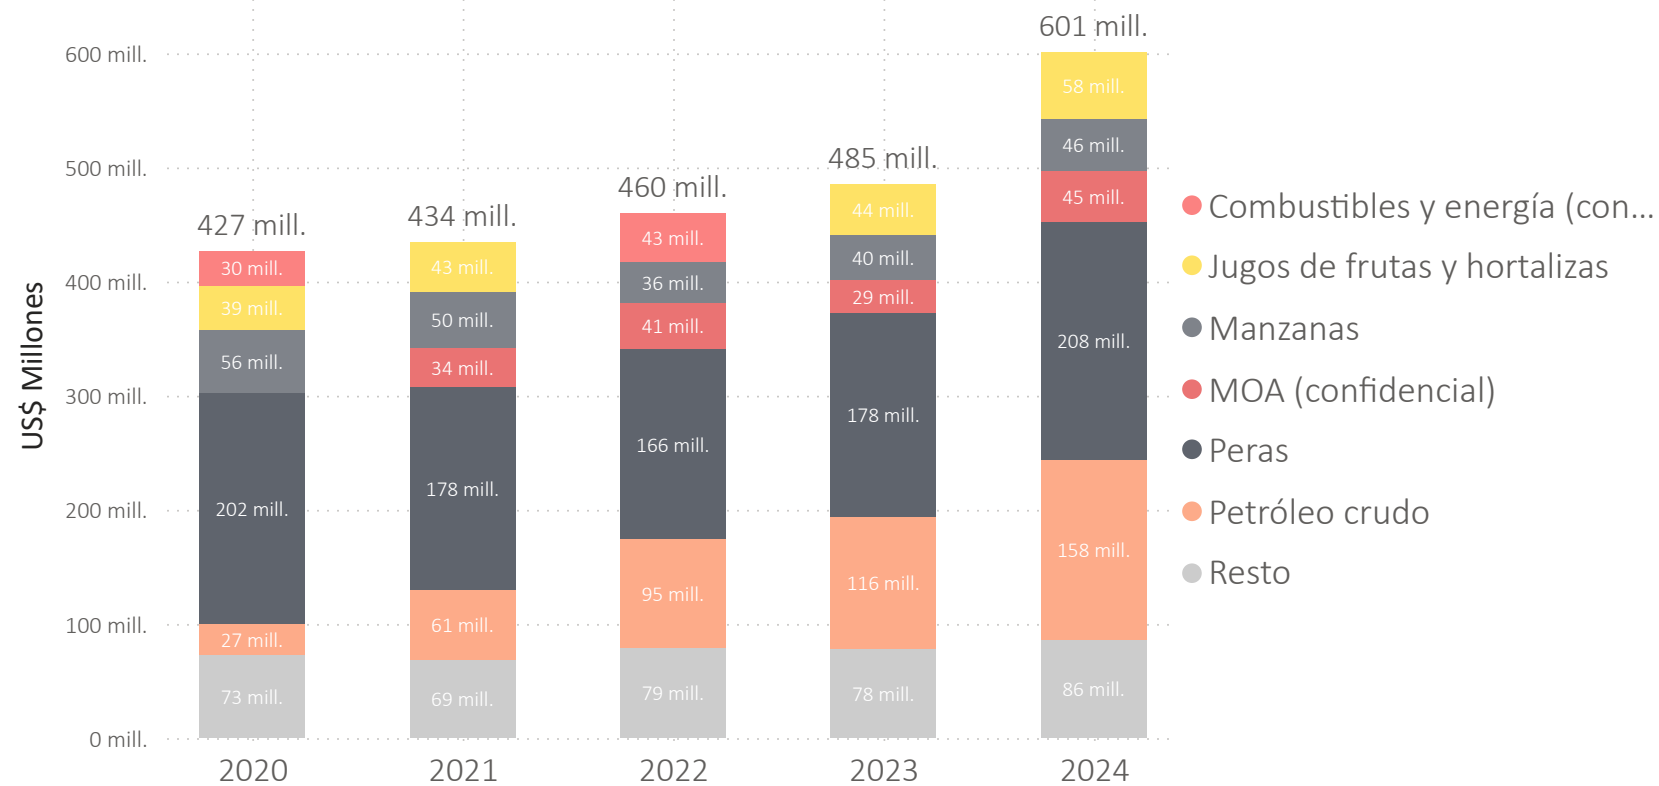

Ficha Provincial

Río Negro

2025

Río Negro

Superficie (km2)	Habitantes	Densidad (hab./km2)	Capital
202.169	747.610	3,70	Viedma

Introducción

La provincia de Río Negro es una de las provincias patagónicas que unen en su territorio la cordillera y el mar. En su economía sobresalen sus recursos forestales, petroleros y mineros. Es líder en la producción de peras y manzanas del país. Destaca en la generación de energía hidroeléctrica, en la producción de lanas finas y en el sector pesquero, principalmente de langostinos. La actividad turística es de gran relevancia en la provincia, cuyas propuestas se extienden a lo largo de todo el territorio rionegrino.

¿Qué le vende

al mundo?

Exportaciones de Río Negro En US\$ millones

En 2024, Río Negro
exportó bienes por

\$ 601 mill.

Fuente: INDEC

Cantidad de destinos y productos exportados

Destinos más importantes

La provincia de Río Negro exportó en 2024 un total de 21 rubros a 59 destinos.

Destinos más

importantes

Destino	US\$ FOB	Rubros más exportados
 Estados Unidos	\$ 159.387.275	<ul style="list-style-type: none">• Petróleo crudo (\$ 61.762.264,08)• Jugos de frutas y hortalizas (\$ 51.274.840,75)• Peras (\$ 32.282.645,90)
 Brasil	\$ 157.683.665	<ul style="list-style-type: none">• Peras (\$ 83.531.020,69)• Manzanas (\$ 27.905.104,95)• Petróleo crudo (\$ 16.197.237,12)
 Chile	\$ 69.574.606	<ul style="list-style-type: none">• Petróleo crudo (\$ 62.477.670,38)• MOA (confidencial) (\$ 2.921.973,03)• Jugos de frutas y hortalizas (\$ 1.784.139,85)
 Rusia Federación de	\$ 28.318.364	<ul style="list-style-type: none">• Peras (\$ 26.855.854,75)• Manzanas (\$ 1.358.029,09)• MOA (confidencial) (\$ 104.480,00)
 Perú	\$ 17.754.088	<ul style="list-style-type: none">• Peras (\$ 8.750.418,46)• Petróleo crudo (\$ 6.259.111,75)• Productos primarios (confidencial) (\$ 1.650.620,28)