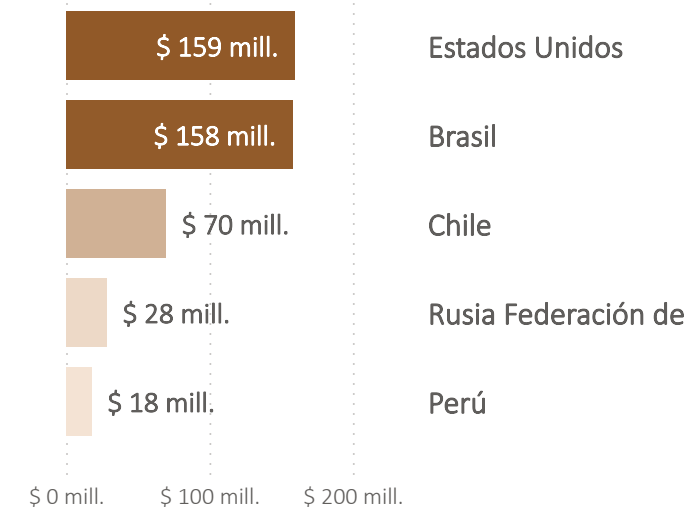

Ficha Provincial

Río Negro

2025

Río Negro

Superficie (km2)	Habitantes	Densidad (hab./km2)	Capital
202.169	747.610	3,70	Viedma

Introducción

La provincia de Río Negro es una de las provincias patagónicas que unen en su territorio la cordillera y el mar. En su economía sobresalen sus recursos forestales, petroleros y mineros. Es líder en la producción de peras y manzanas del país. Destaca en la generación de energía hidroeléctrica, en la producción de lanas finas y en el sector pesquero, principalmente de langostinos. La actividad turística es de gran relevancia en la provincia, cuyas propuestas se extienden a lo largo de todo el territorio rionegrino.

¿Qué le vende

al mundo?

Exportaciones de Río Negro En US\$ millones

En 2024, Río Negro
exportó bienes por

\$ 601 mill.

Fuente: INDEC

Cantidad de destinos y productos exportados

Destinos más importantes

La provincia de Río Negro exportó en 2024 un total de 21 rubros a 59 destinos.

Destinos más

importantes

Destino	US\$ FOB	Rubros más exportados
 Estados Unidos	\$ 159.387.275	<ul style="list-style-type: none">• Petróleo crudo (\$ 61.762.264,08)• Jugos de frutas y hortalizas (\$ 51.274.840,75)• Peras (\$ 32.282.645,90)
 Brasil	\$ 157.683.665	<ul style="list-style-type: none">• Peras (\$ 83.531.020,69)• Manzanas (\$ 27.905.104,95)• Petróleo crudo (\$ 16.197.237,12)
 Chile	\$ 69.574.606	<ul style="list-style-type: none">• Petróleo crudo (\$ 62.477.670,38)• MOA (confidencial) (\$ 2.921.973,03)• Jugos de frutas y hortalizas (\$ 1.784.139,85)
 Rusia Federación de	\$ 28.318.364	<ul style="list-style-type: none">• Peras (\$ 26.855.854,75)• Manzanas (\$ 1.358.029,09)• MOA (confidencial) (\$ 104.480,00)
 Perú	\$ 17.754.088	<ul style="list-style-type: none">• Peras (\$ 8.750.418,46)• Petróleo crudo (\$ 6.259.111,75)• Productos primarios (confidencial) (\$ 1.650.620,28)