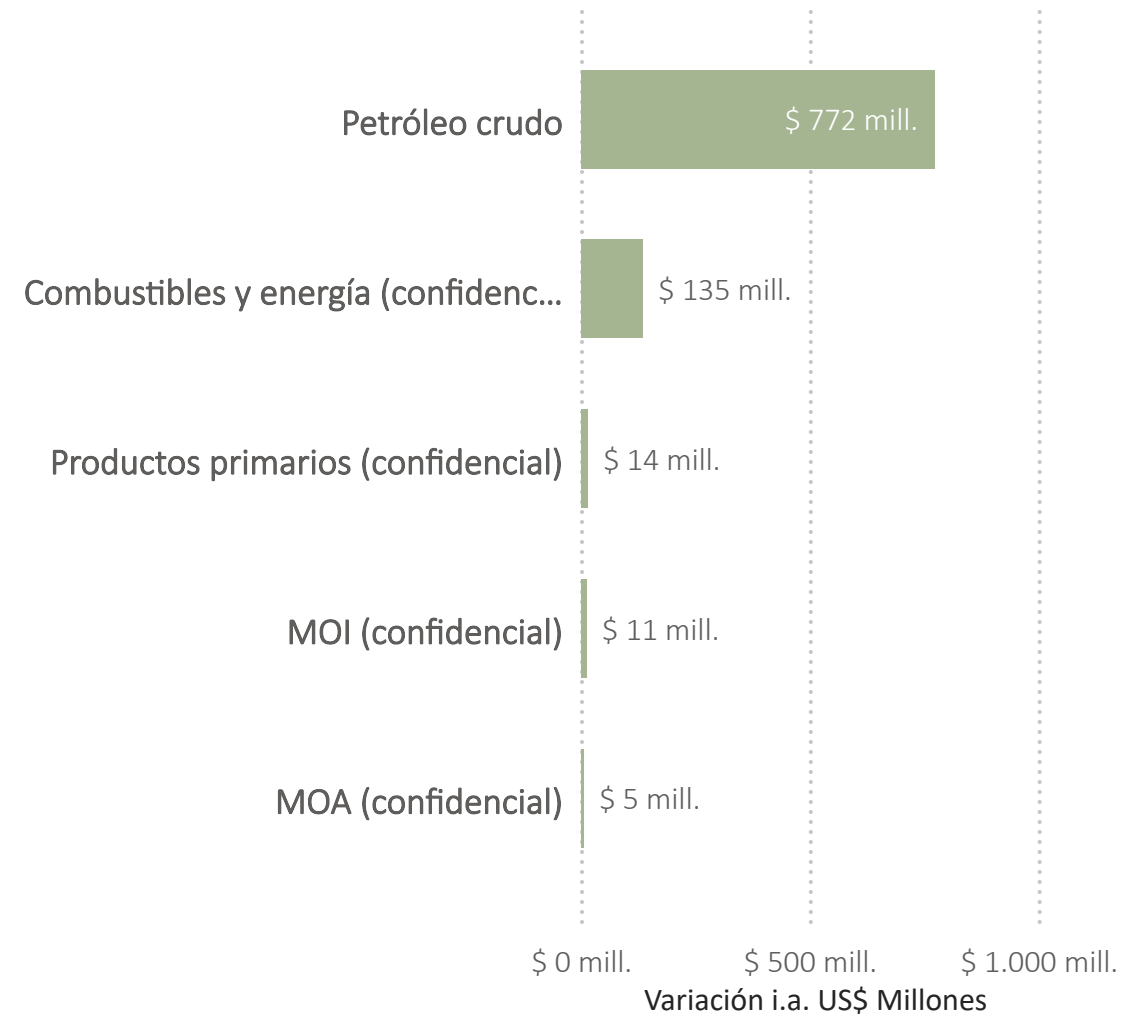

Rubros más dinámicos 2024 vs 2023 En US$ millones