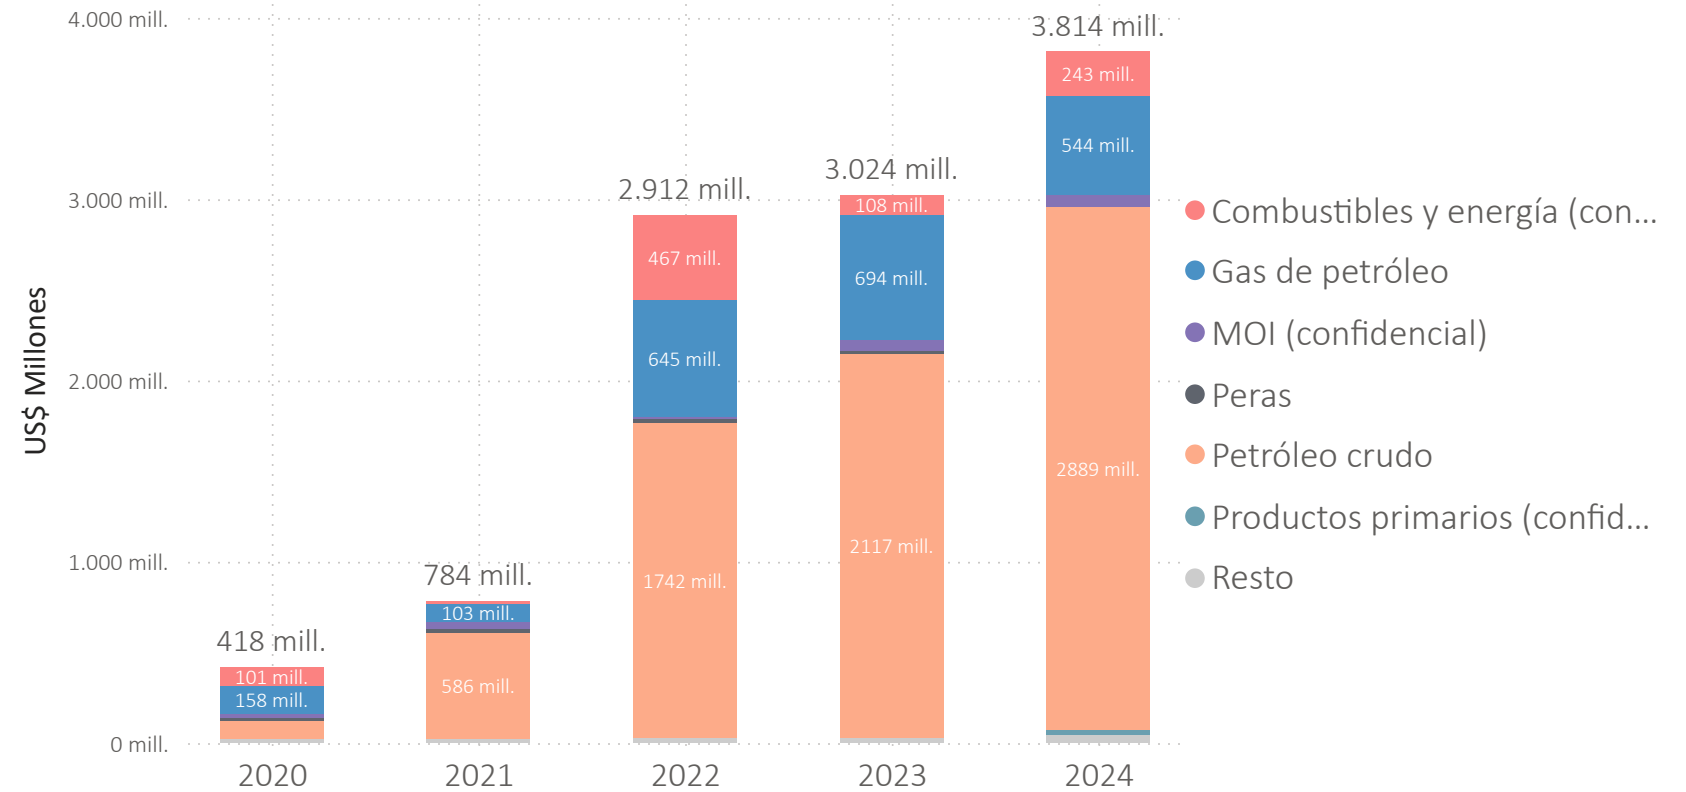

Ficha Provincial

Neuquén

2025

Neuquén

Superficie (km2)	Habitantes	Densidad (hab./km2)	Capital
94.422	664.057	7,00	Neuquén

Fuente: IGN (último dato)

Introducción

La provincia de Neuquén se sitúa al noroeste de la Patagonia. La matriz energética es su pilar económico y productivo. Allí se encuentra la Cuenca Neuquina, la mayor fuente de petróleo y gas no convencionales del país.

Si bien Neuquén es una provincia con fuerte preponderancia del sector de hidrocarburos, el turismo es la segunda actividad más importante. Se destacan también la producción de peras, manzanas y frutas finas y la vitivinicultura.

¿Qué le vende

al mundo?

Exportaciones de Neuquén En US\$ millones

En 2024, Neuquén
exportó bienes por

\$ 3.814 mill.

Fuente: INDEC

Cantidad de destinos y productos exportados

Destinos más importantes

La provincia de Neuquén exportó en 2024 un total de 12 rubros a 40 destinos.

Destinos más

importantes

Destino	US\$ FOB	Rubros más exportados
 Chile	\$ 1.706.952.564	<ul style="list-style-type: none">• Petróleo crudo (\$ 1.142.736.745,26)• Gas de petróleo (\$ 544.478.451,78)• Productos primarios (confidencial) (\$ 12.688.735,29)
 Estados Unidos	\$ 1.141.511.944	<ul style="list-style-type: none">• Petróleo crudo (\$ 1.129.651.733,27)• MOA (confidencial) (\$ 6.147.019,01)• Peras (\$ 3.400.293,67)
 Brasil	\$ 369.656.720	<ul style="list-style-type: none">• Petróleo crudo (\$ 296.252.691,82)• MOI (confidencial) (\$ 56.770.860,91)• Peras (\$ 8.798.225,57)
 Uruguay	\$ 125.761.811	<ul style="list-style-type: none">• Petróleo crudo (\$ 107.323.290,37)• Combustibles y energía (confidencial) (\$ 17.771.936,27)• MOA (confidencial) (\$ 653.986,98)
 Perú	\$ 115.633.475	<ul style="list-style-type: none">• Petróleo crudo (\$ 114.481.172,96)• Peras (\$ 921.671,43)• MOA (confidencial) (\$ 148.564,52)