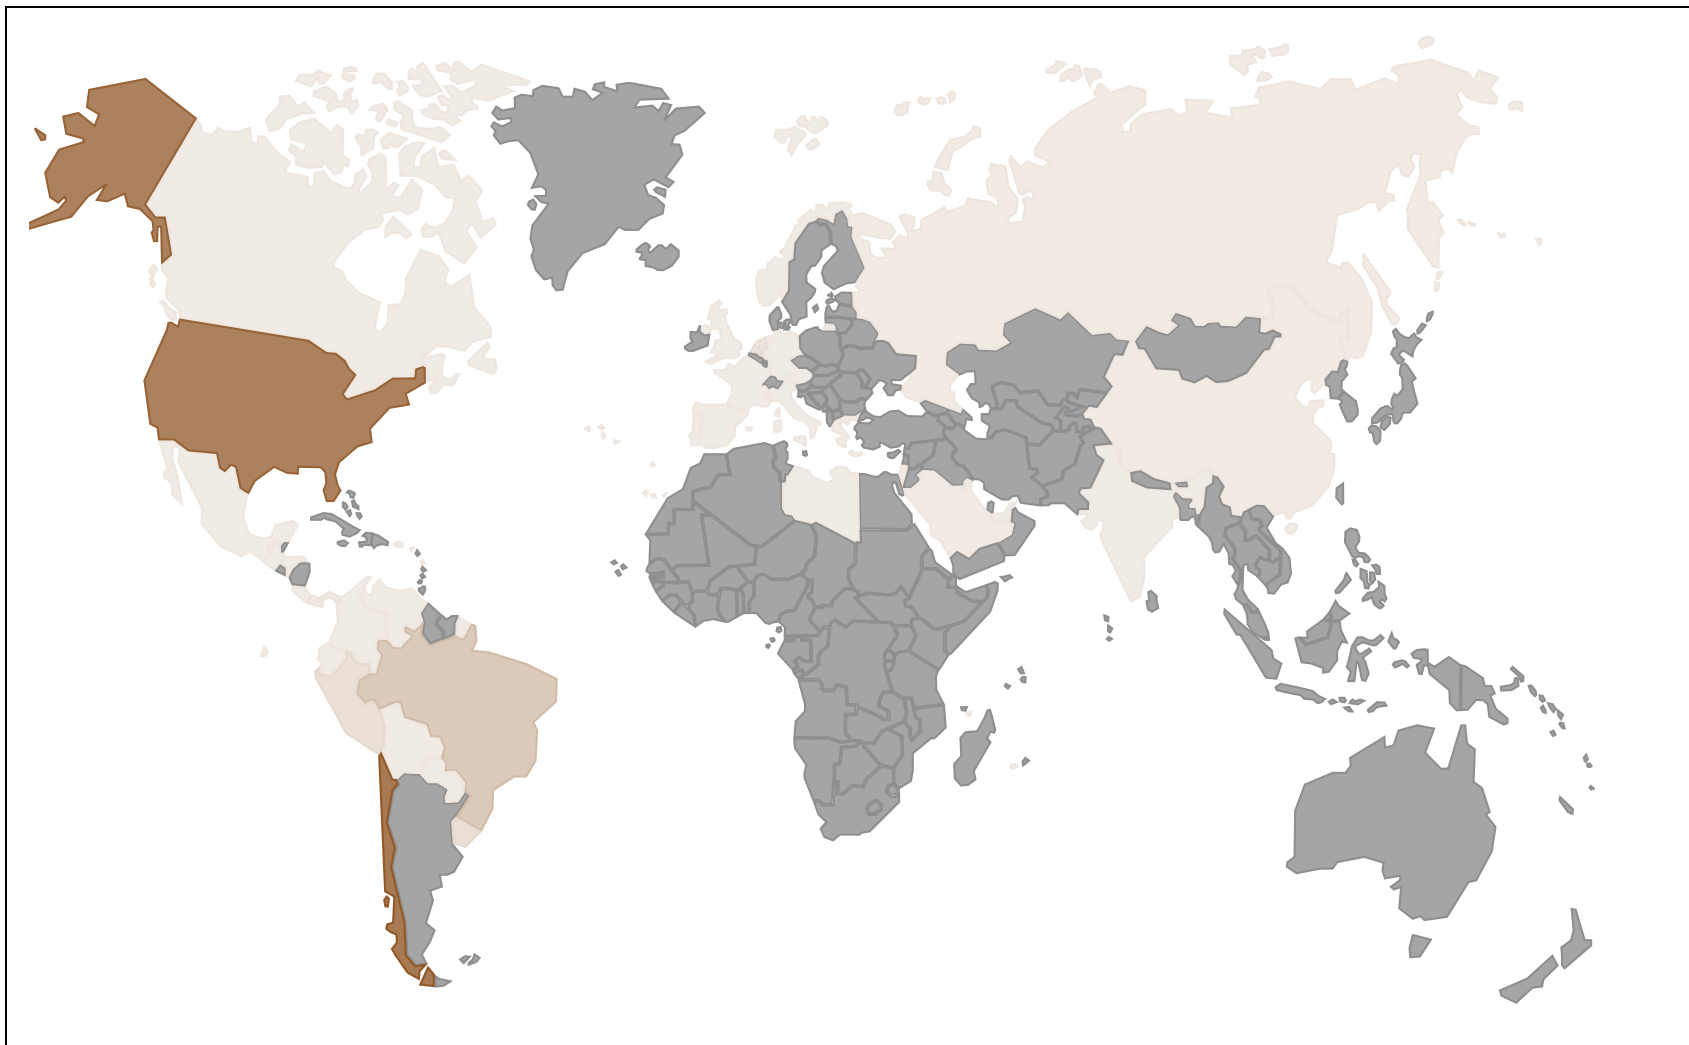

Ficha Provincial

Neuquén

2025

Neuquén

Superficie (km2)	Habitantes	Densidad (hab./km2)	Capital
94.422	664.057	7,00	Neuquén

Fuente: IGN (último dato)

Introducción

La provincia de Neuquén se sitúa al noroeste de la Patagonia. La matriz energética es su pilar económico y productivo. Allí se encuentra la Cuenca Neuquina, la mayor fuente de petróleo y gas no convencionales del país.

Si bien Neuquén es una provincia con fuerte preponderancia del sector de hidrocarburos, el turismo es la segunda actividad más importante. Se destacan también la producción de peras, manzanas y frutas finas y la vitivinicultura.

¿Qué le vende

al mundo?

Exportaciones de Neuquén En US\$ millones

En 2024, Neuquén
exportó bienes por

\$ 3.814 mill.

Fuente: INDEC

Cantidad de destinos y productos exportados

Destinos más importantes

La provincia de Neuquén exportó en 2024 un total de 12 rubros a 40 destinos.

Destinos más

importantes

Destino	US\$ FOB	Rubros más exportados
 Chile	\$ 1.706.952.564	<ul style="list-style-type: none">• Petróleo crudo (\$ 1.142.736.745,26)• Gas de petróleo (\$ 544.478.451,78)• Productos primarios (confidencial) (\$ 12.688.735,29)
 Estados Unidos	\$ 1.141.511.944	<ul style="list-style-type: none">• Petróleo crudo (\$ 1.129.651.733,27)• MOA (confidencial) (\$ 6.147.019,01)• Peras (\$ 3.400.293,67)
 Brasil	\$ 369.656.720	<ul style="list-style-type: none">• Petróleo crudo (\$ 296.252.691,82)• MOI (confidencial) (\$ 56.770.860,91)• Peras (\$ 8.798.225,57)
 Uruguay	\$ 125.761.811	<ul style="list-style-type: none">• Petróleo crudo (\$ 107.323.290,37)• Combustibles y energía (confidencial) (\$ 17.771.936,27)• MOA (confidencial) (\$ 653.986,98)
 Perú	\$ 115.633.475	<ul style="list-style-type: none">• Petróleo crudo (\$ 114.481.172,96)• Peras (\$ 921.671,43)• MOA (confidencial) (\$ 148.564,52)