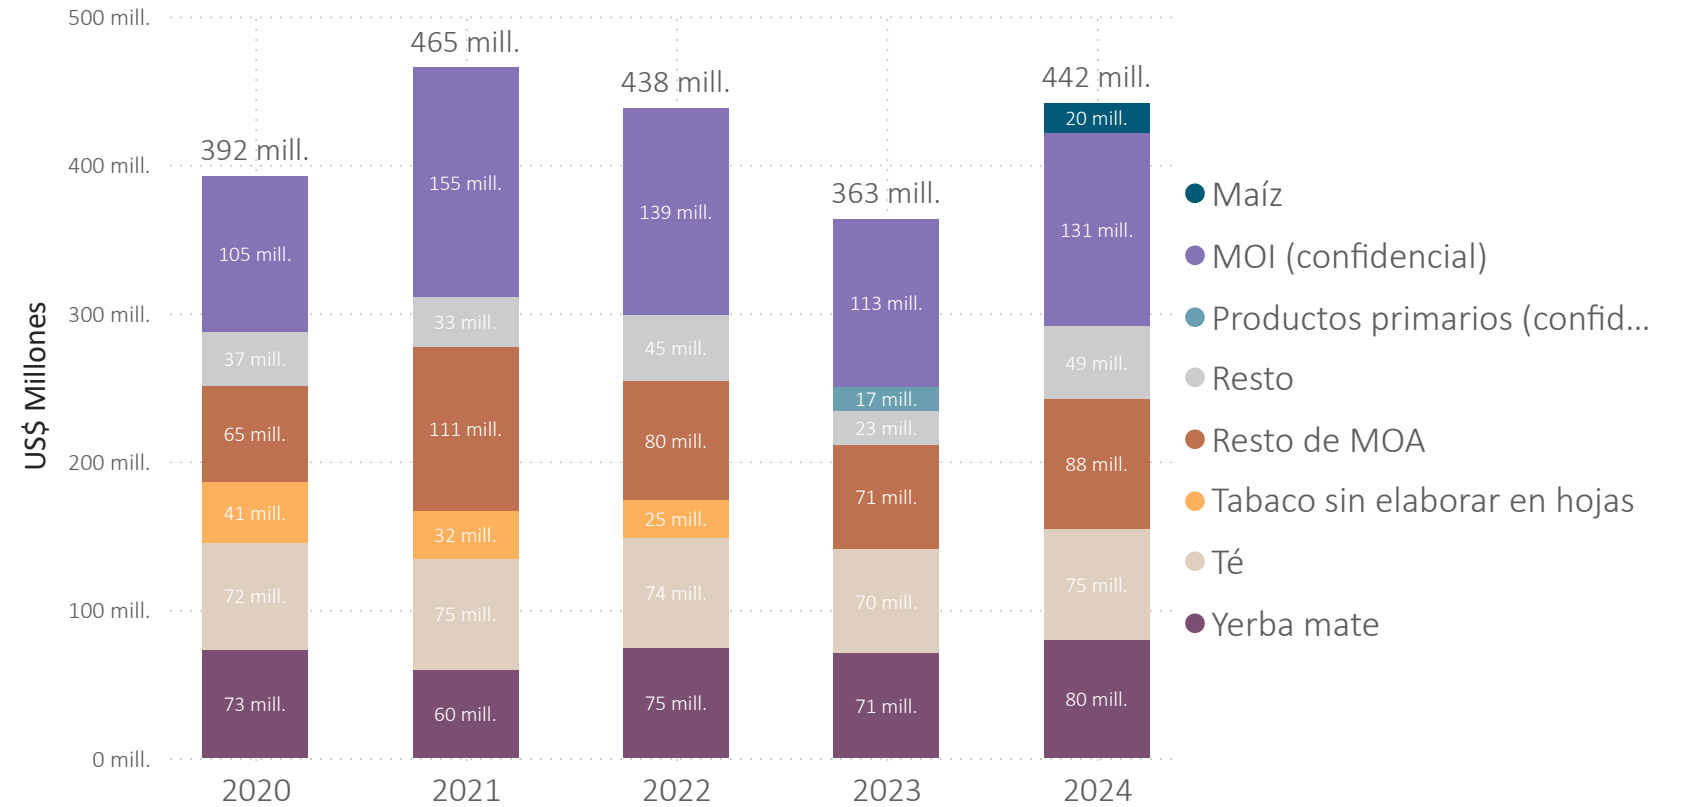

Ficha Provincial

Misiones

2025

Misiones

Superficie (km2)	Habitantes	Densidad (hab./km2)	Capital
29.911	1.261.294	42,20	Posadas

Fuente: IGN (último dato)

Introducción

Misiones posee una ubicación estratégica para la exportación: el 90% de su frontera limita con dos socios del Mercosur (900 kilómetros con Brasil y cerca de 400 kilómetros con Paraguay), lo que la habilita a un mercado de 50 millones de habitantes a mil kilómetros a la redonda. Además, se encuentra rodeada de los ríos Uruguay y Paraná, facilitando el traslado de la carga por vía fluvial.

¿Qué le vende

al mundo?

Exportaciones de Misiones En US\$ millones

En 2024, Misiones
exportó bienes por

\$ 442 mill.

Fuente: INDEC

Cantidad de destinos y productos exportados

Destinos más importantes

La provincia de Misiones exportó en 2024 un total de 16 rubros a 116 destinos.

Destinos más

importantes

Destino	US\$ FOB	Rubros más exportados
 Estados Unidos	\$ 100.214.574	<ul style="list-style-type: none">• Té (\$ 54.442.599,72)• Resto de MOA (\$ 31.449.479,97)• Tabaco sin elaborar en hojas (\$ 6.087.922,44)
 Brasil	\$ 90.994.624	<ul style="list-style-type: none">• MOI (confidencial) (\$ 74.978.859,23)• Resto de MOA (\$ 7.693.692,78)• Tabaco sin elaborar en hojas (\$ 2.851.259,61)
 Siria	\$ 55.591.371	<ul style="list-style-type: none">• Yerba mate (\$ 55.591.370,61)
 China	\$ 52.866.946	<ul style="list-style-type: none">• MOI (confidencial) (\$ 43.276.825,89)• Resto de MOA (\$ 8.432.616,61)• Soja (\$ 704.853,49)
 Chile	\$ 17.341.751	<ul style="list-style-type: none">• Yerba mate (\$ 7.724.649,07)• Té (\$ 5.778.757,45)• MOI (confidencial) (\$ 2.010.290,08)