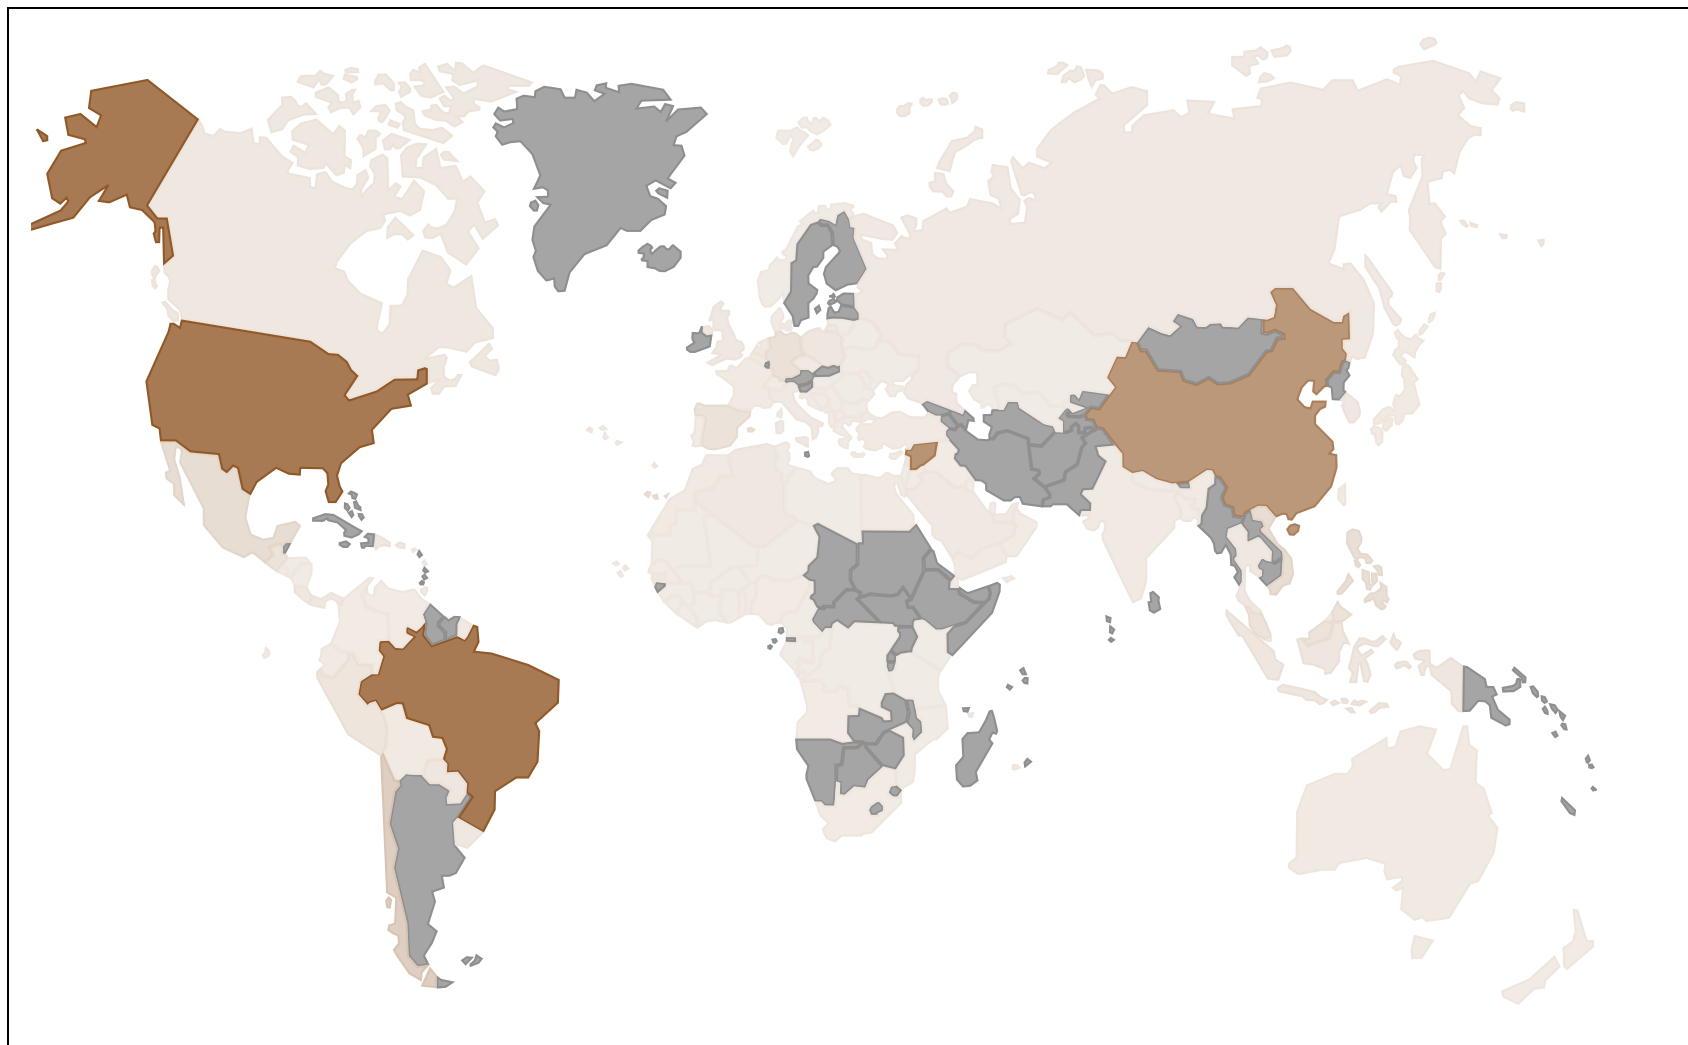

Ficha Provincial

Misiones

2025

Misiones

Superficie (km2)	Habitantes	Densidad (hab./km2)	Capital
29.911	1.261.294	42,20	Posadas

Fuente: IGN (último dato)

Introducción

Misiones posee una ubicación estratégica para la exportación: el 90% de su frontera limita con dos socios del Mercosur (900 kilómetros con Brasil y cerca de 400 kilómetros con Paraguay), lo que la habilita a un mercado de 50 millones de habitantes a mil kilómetros a la redonda. Además, se encuentra rodeada de los ríos Uruguay y Paraná, facilitando el traslado de la carga por vía fluvial.

¿Qué le vende

al mundo?

Exportaciones de Misiones En US\$ millones

En 2024, Misiones
exportó bienes por

\$ 442 mill.

Fuente: INDEC

Cantidad de destinos y productos exportados

Destinos más importantes

La provincia de Misiones exportó en 2024 un total de 16 rubros a 116 destinos.

Destinos más

importantes

Destino	US\$ FOB	Rubros más exportados
 Estados Unidos	\$ 100.214.574	<ul style="list-style-type: none">• Té (\$ 54.442.599,72)• Resto de MOA (\$ 31.449.479,97)• Tabaco sin elaborar en hojas (\$ 6.087.922,44)
 Brasil	\$ 90.994.624	<ul style="list-style-type: none">• MOI (confidencial) (\$ 74.978.859,23)• Resto de MOA (\$ 7.693.692,78)• Tabaco sin elaborar en hojas (\$ 2.851.259,61)
 Siria	\$ 55.591.371	<ul style="list-style-type: none">• Yerba mate (\$ 55.591.370,61)
 China	\$ 52.866.946	<ul style="list-style-type: none">• MOI (confidencial) (\$ 43.276.825,89)• Resto de MOA (\$ 8.432.616,61)• Soja (\$ 704.853,49)
 Chile	\$ 17.341.751	<ul style="list-style-type: none">• Yerba mate (\$ 7.724.649,07)• Té (\$ 5.778.757,45)• MOI (confidencial) (\$ 2.010.290,08)