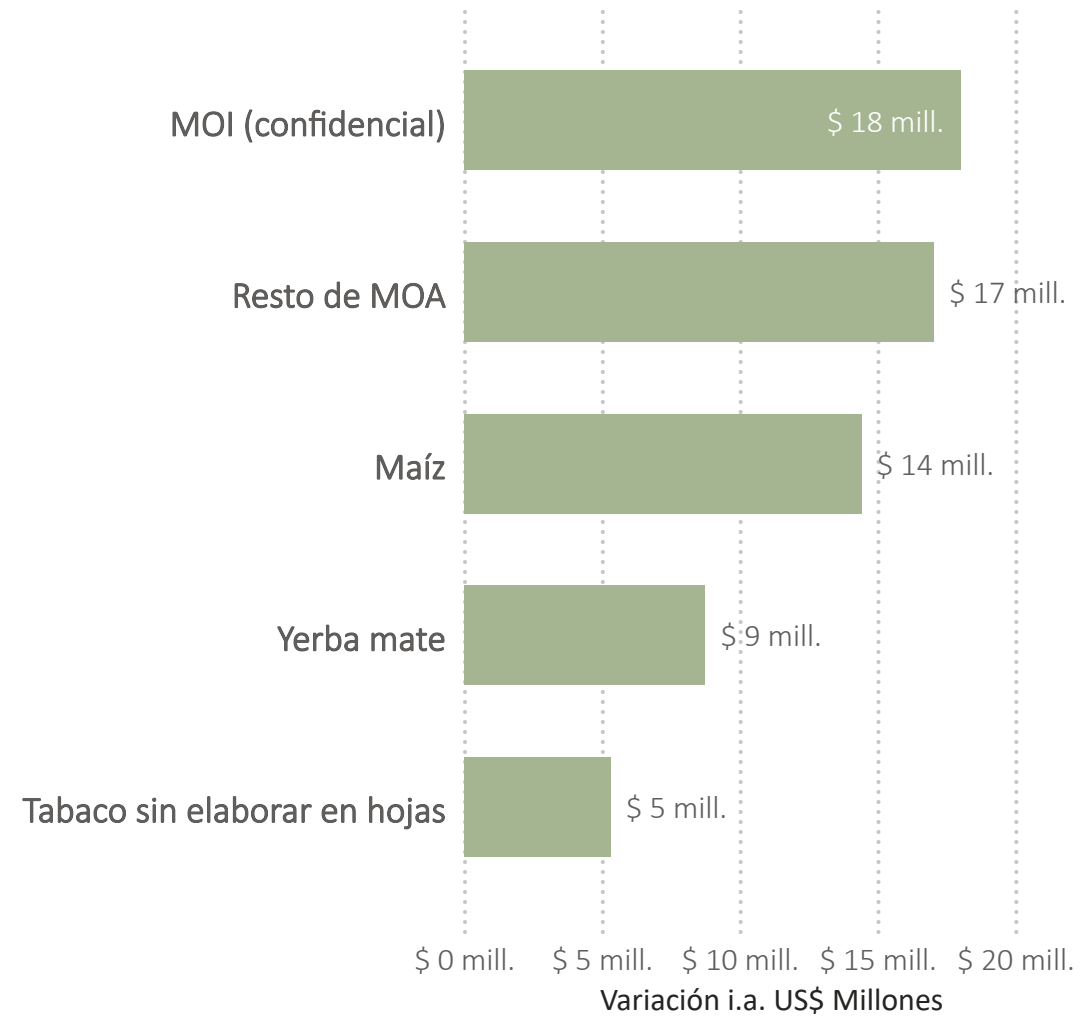

¿Qué le vende

al mundo?

Exportaciones de Misiones En US\$ millones

En 2024, Misiones
exportó bienes por

\$ 442 mill.

Fuente: INDEC

Cantidad de destinos y productos exportados

Destinos más importantes

La provincia de Misiones exportó en 2024 un total de 16 rubros a 116 destinos.

Destinos más

importantes

Destino	US\$ FOB	Rubros más exportados
 Estados Unidos	\$ 100.214.574	<ul style="list-style-type: none">• Té (\$ 54.442.599,72)• Resto de MOA (\$ 31.449.479,97)• Tabaco sin elaborar en hojas (\$ 6.087.922,44)
 Brasil	\$ 90.994.624	<ul style="list-style-type: none">• MOI (confidencial) (\$ 74.978.859,23)• Resto de MOA (\$ 7.693.692,78)• Tabaco sin elaborar en hojas (\$ 2.851.259,61)
 Siria	\$ 55.591.371	<ul style="list-style-type: none">• Yerba mate (\$ 55.591.370,61)
 China	\$ 52.866.946	<ul style="list-style-type: none">• MOI (confidencial) (\$ 43.276.825,89)• Resto de MOA (\$ 8.432.616,61)• Soja (\$ 704.853,49)
 Chile	\$ 17.341.751	<ul style="list-style-type: none">• Yerba mate (\$ 7.724.649,07)• Té (\$ 5.778.757,45)• MOI (confidencial) (\$ 2.010.290,08)

Destinos más dinámicos 2024 vs 2023

En US\$ millones

Rubros más dinámicos 2024 vs 2023

En US\$ millones

Contactos

Agente provincial VUCE

Nombre del agente

María Eugenia Gómez