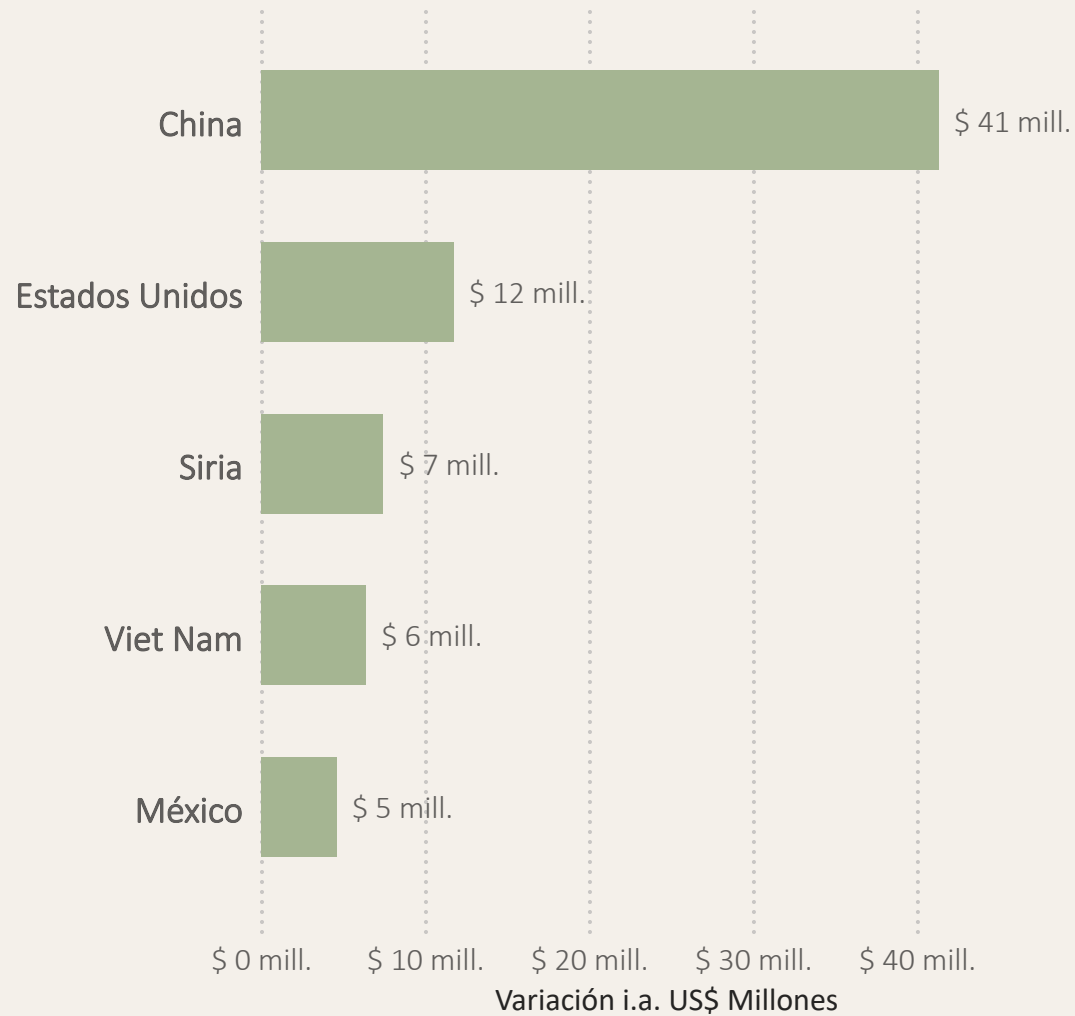

Destinos más dinámicos 2024 vs 2023

En US$ millones