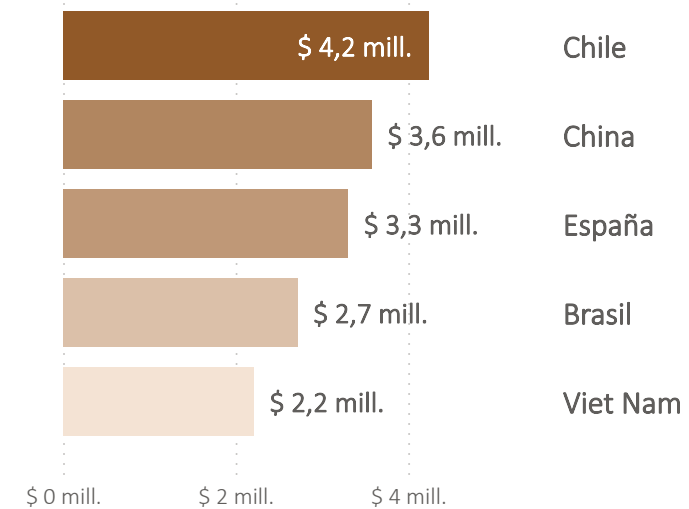

La ganadería es la principal actividad de la provincia. La actividad forestal y los complejos arrocero y frutícola son también de gran relevancia en su economía.

¿Qué le vende

al mundo?

Exportaciones de Formosa En US\$ millones

En 2024, Formosa
exportó bienes por

\$ 37 mill.

Fuente: INDEC

Cantidad de destinos y productos exportados

Destinos más importantes

La provincia de Formosa exportó en 2024 un total de 13 rubros a 115 destinos.

Destinos más

importantes

| Destino | US\$ FOB | Rubros más exportados |
|--|--------------|--|
|  Chile | \$ 4.232.598 | <ul style="list-style-type: none">• Arroz (\$ 3.481.963,44)• Maíz (\$ 703.222,98)• Soja (\$ 34.345,21) |
|  China | \$ 3.576.596 | <ul style="list-style-type: none">• Soja (\$ 2.114.560,48)• Sorgo granífero (\$ 1.412.725,08)• Fibras de algodón (\$ 49.279,17) |
|  España | \$ 3.301.575 | <ul style="list-style-type: none">• Arroz (\$ 3.281.084,41)• Maíz (\$ 12.397,95)• Cítricos (\$ 6.462,19) |
|  Brasil | \$ 2.715.257 | <ul style="list-style-type: none">• Arroz (\$ 2.459.222,58)• Trigo (\$ 233.982,68)• Maíz (\$ 15.612,79) |
|  Viet Nam | \$ 2.209.237 | <ul style="list-style-type: none">• Maíz (\$ 2.063.983,54)• Fibras de algodón (\$ 118.140,01)• Productos primarios (confidencial) (\$ 15.986,62) |