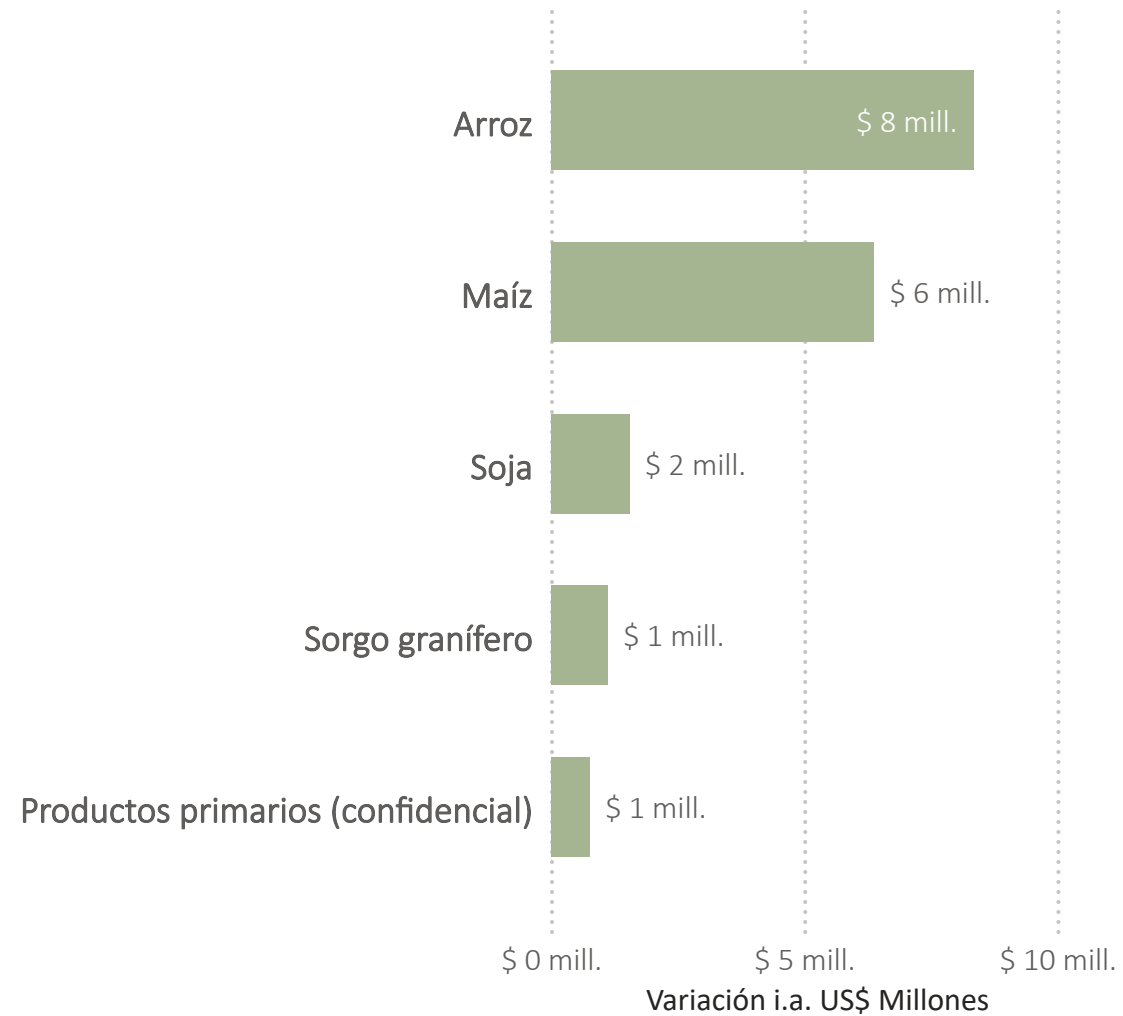

Rubros más dinámicos 2024 vs 2023 En US$ millones