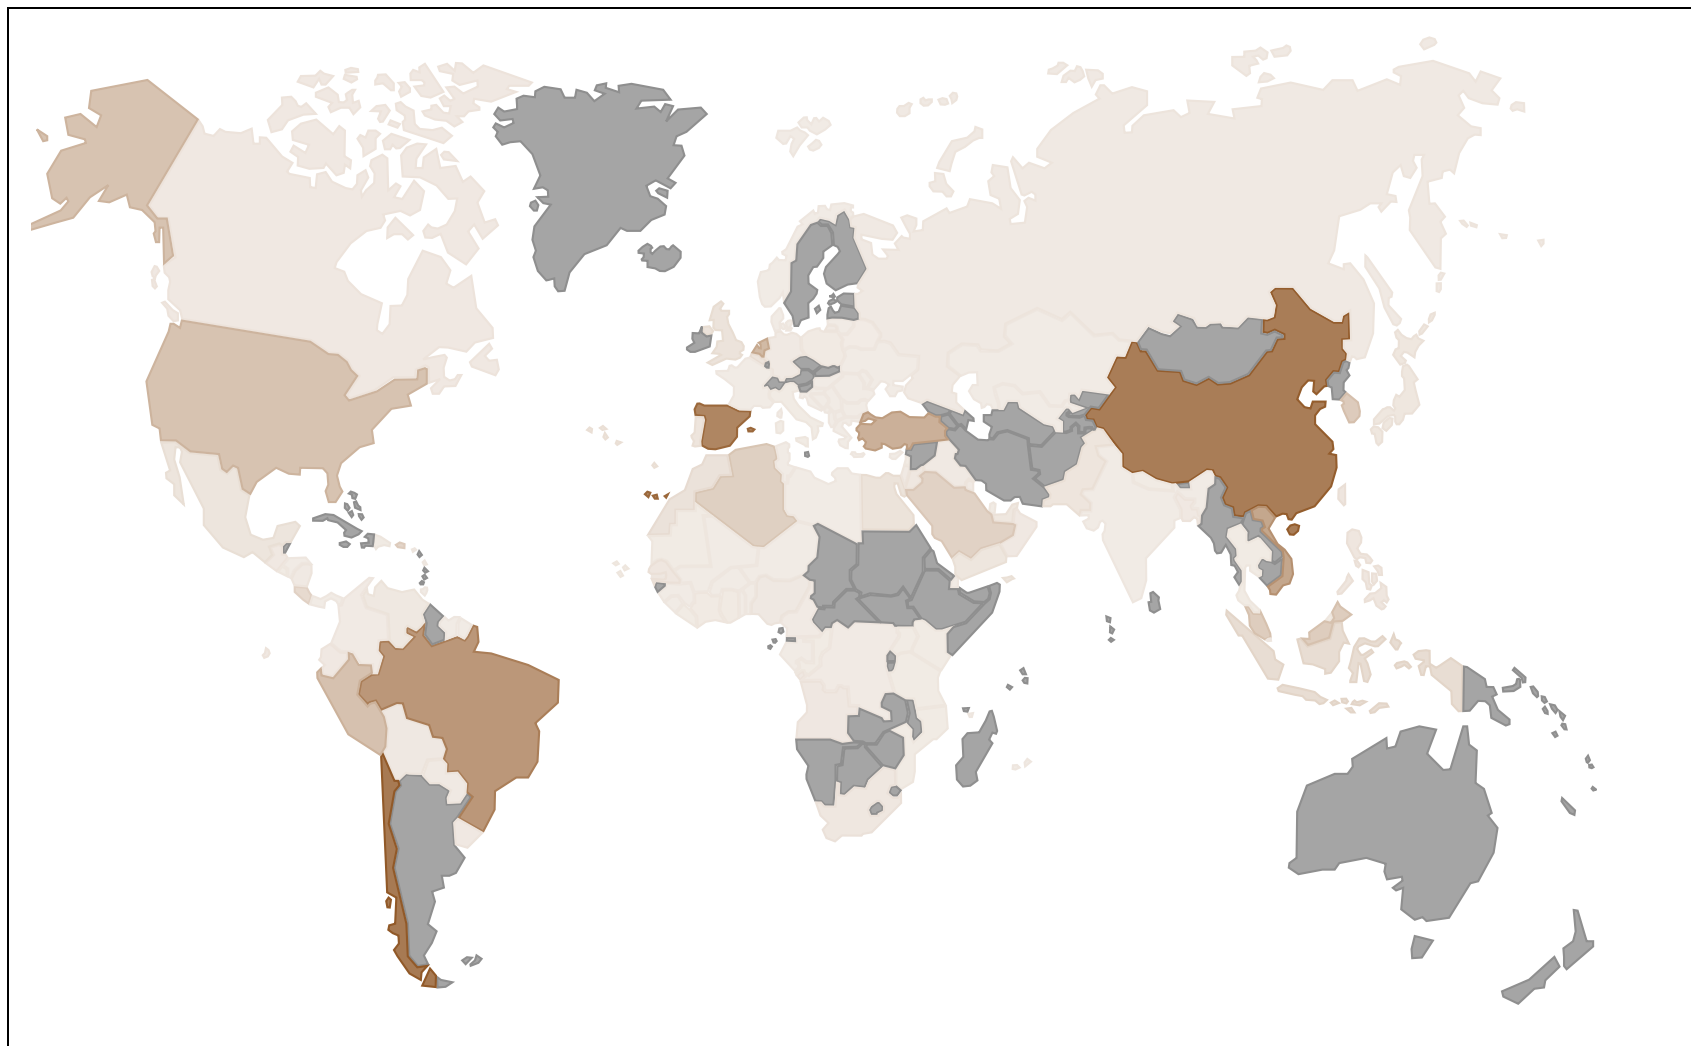

Fuente: IGN (último dato)

Introducción

El esquema productivo provincial está diversificado y regionalizado, de acuerdo con parámetros geográficos, climáticos y sociales. Las actividades agropecuarias crecen gracias a la extensión limítrofe con Paraguay, un aspecto clave en el comercio internacional de mercancías dentro del Mercosur.

La ganadería es la principal actividad de la provincia. La actividad forestal y los complejos arrocero y frutícola son también de gran relevancia en su economía.

¿Qué le vende

al mundo?

Exportaciones de Formosa En US\$ millones

En 2024, Formosa
exportó bienes por

\$ 37 mill.

Fuente: INDEC

Cantidad de destinos y productos exportados

Destinos más importantes

La provincia de Formosa exportó en 2024 un total de 13 rubros a 115 destinos.