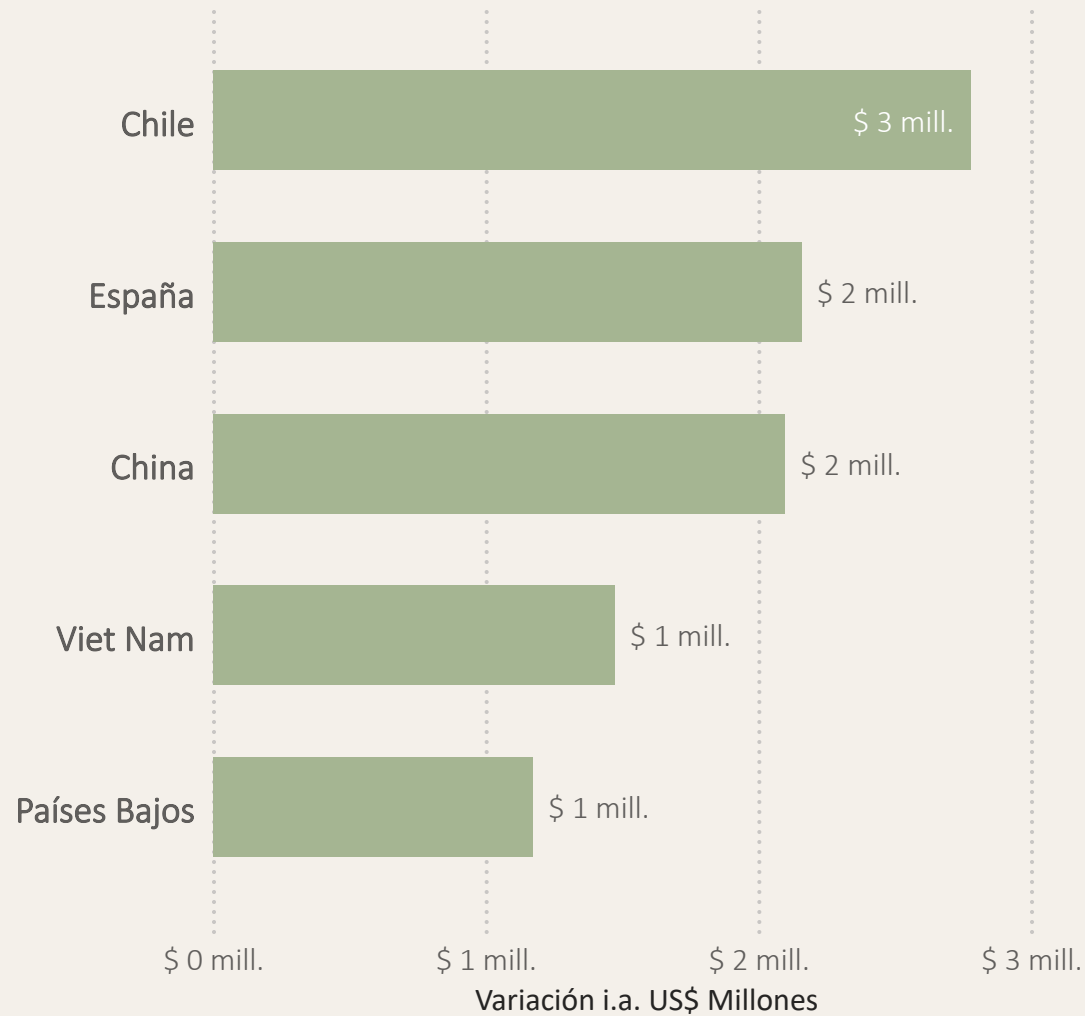

Destinos más dinámicos 2024 vs 2023 En US$ millones