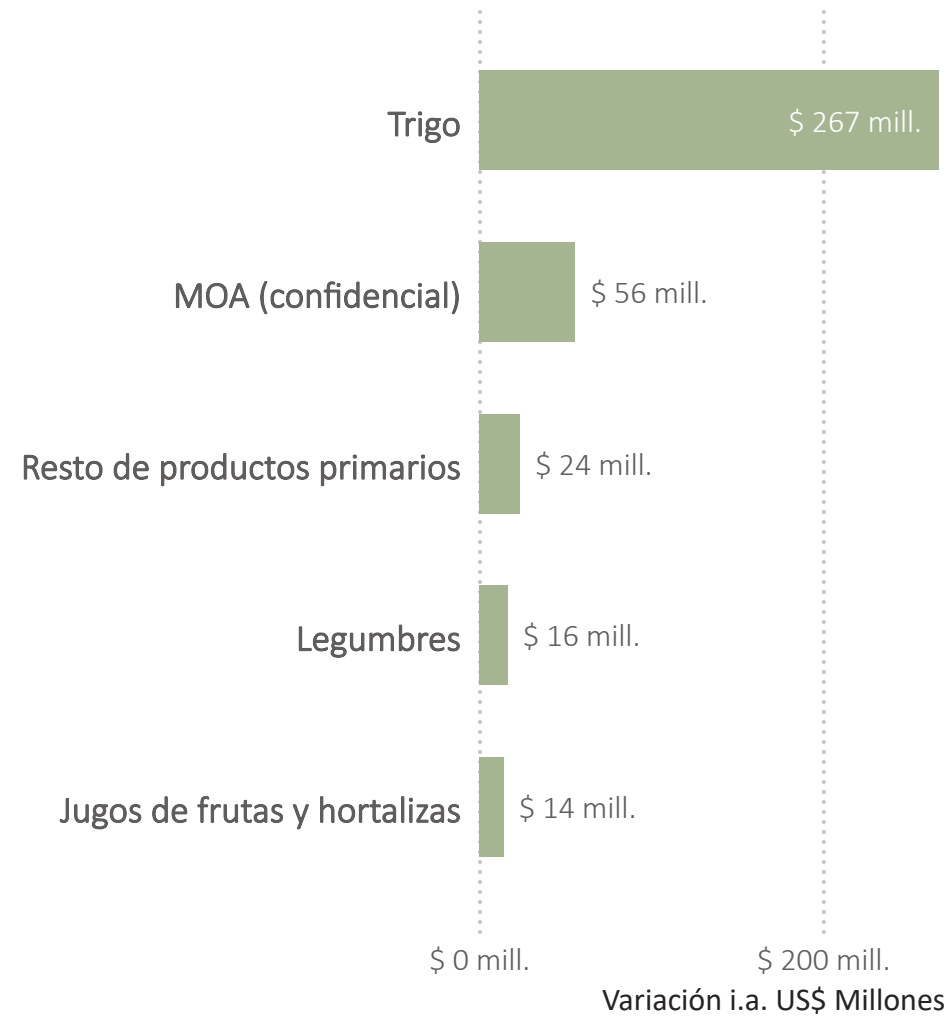

Rubros más dinámicos 2024 vs 2023 En US$ millones