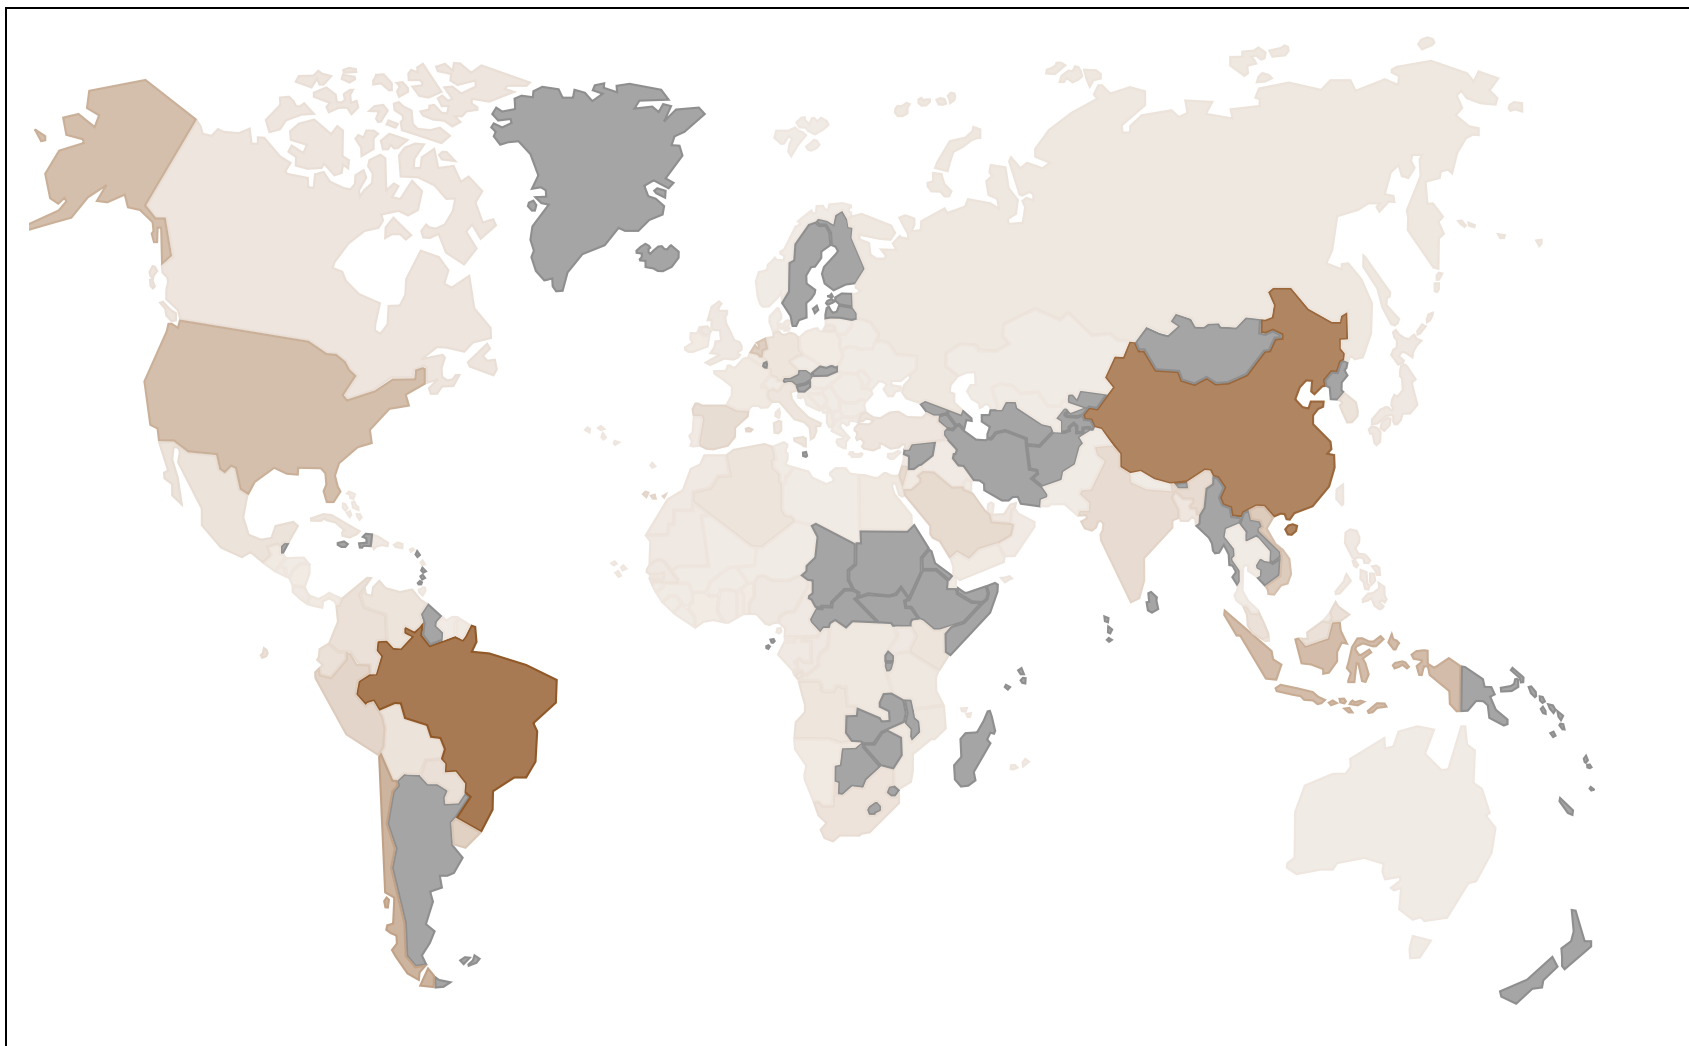

Introducción

La provincia de Entre Ríos integra la Mesopotamia argentina. Su ubicación geográfica es de especial relevancia para el MERCOSUR, ya que conecta a través del eje norte-sur con Brasil y mediante el Corredor Bioceánico que une Uruguay con Chile.

La actividad económica de la provincia se centra en la agricultura, la ganadería, el turismo y la industria. Se posiciona como la principal productora y exportadora avícola del país.

¿Qué le vende

al mundo?

Exportaciones de Entre Ríos En US\$ millones

En 2024, Entre Ríos
exportó bienes por

\$ 1.424 mill.

Fuente: INDEC

Cantidad de destinos y productos exportados

Destinos más importantes

La provincia de Entre Ríos exportó en 2024 un total de 59 rubros a 129 destinos.

Destinos más

importantes

Destino	US\$ FOB	Rubros más exportados
 Brasil	\$ 276.317.202	<ul style="list-style-type: none">• Trigo (\$ 180.985.598,66)• Leches preparadas (\$ 34.375.730,00)• MOA (confidencial) (\$ 24.756.646,51)
 China	\$ 179.279.567	<ul style="list-style-type: none">• Carne bovina (\$ 92.875.034,40)• Soja (\$ 44.758.196,93)• Sorgo granífero (\$ 30.617.605,31)
 Chile	\$ 96.243.097	<ul style="list-style-type: none">• MOI (confidencial) (\$ 24.675.140,63)• MOA (confidencial) (\$ 24.311.981,04)• Arroz (\$ 16.070.600,51)
 Indonesia	\$ 81.939.130	<ul style="list-style-type: none">• Trigo (\$ 76.928.653,58)• Maíz (\$ 4.247.359,70)• Productos primarios (confidencial) (\$ 386.865,40)
 Estados Unidos	\$ 77.084.378	<ul style="list-style-type: none">• Resto de MOA (\$ 26.381.611,66)• MOI (confidencial) (\$ 11.370.115,77)• MOA (confidencial) (\$ 10.758.553,90)