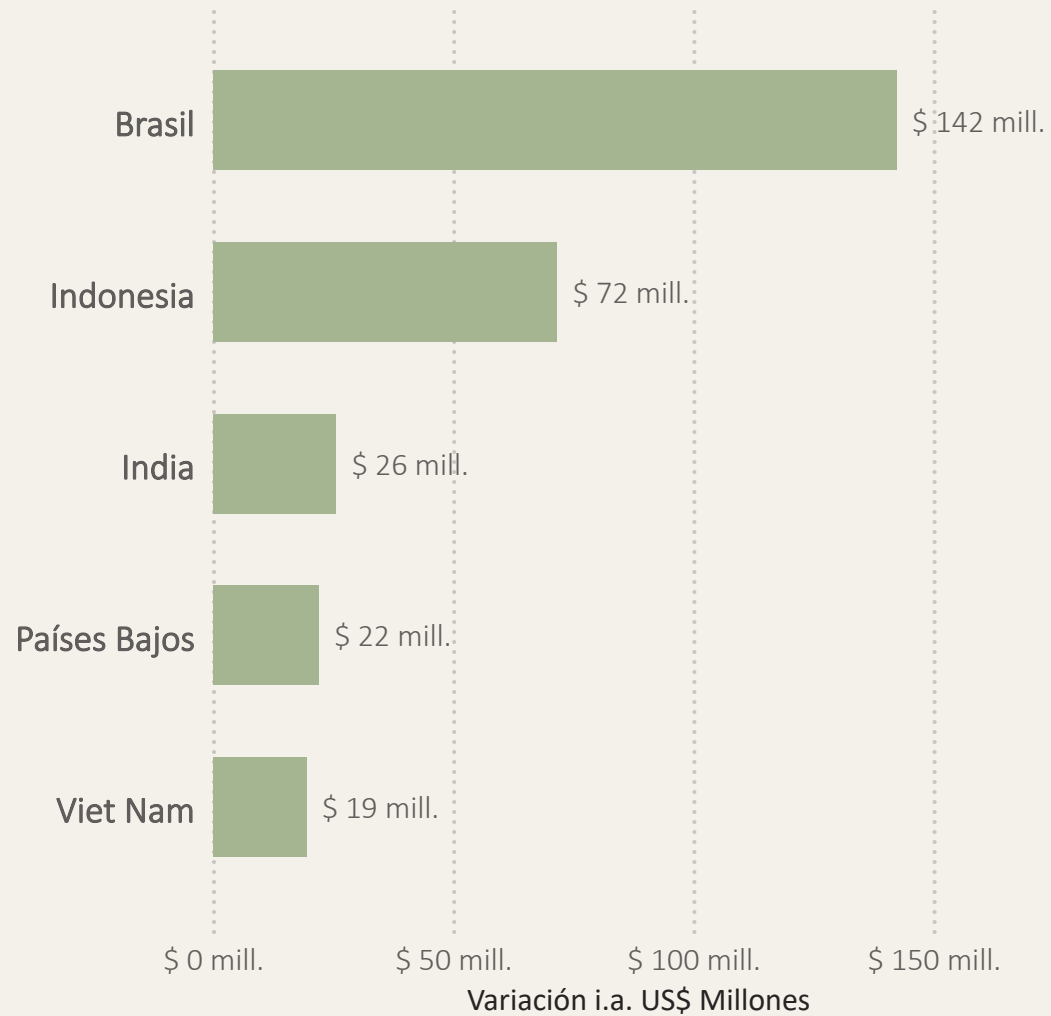

Destinos más dinámicos 2024 vs 2023 En US$ millones