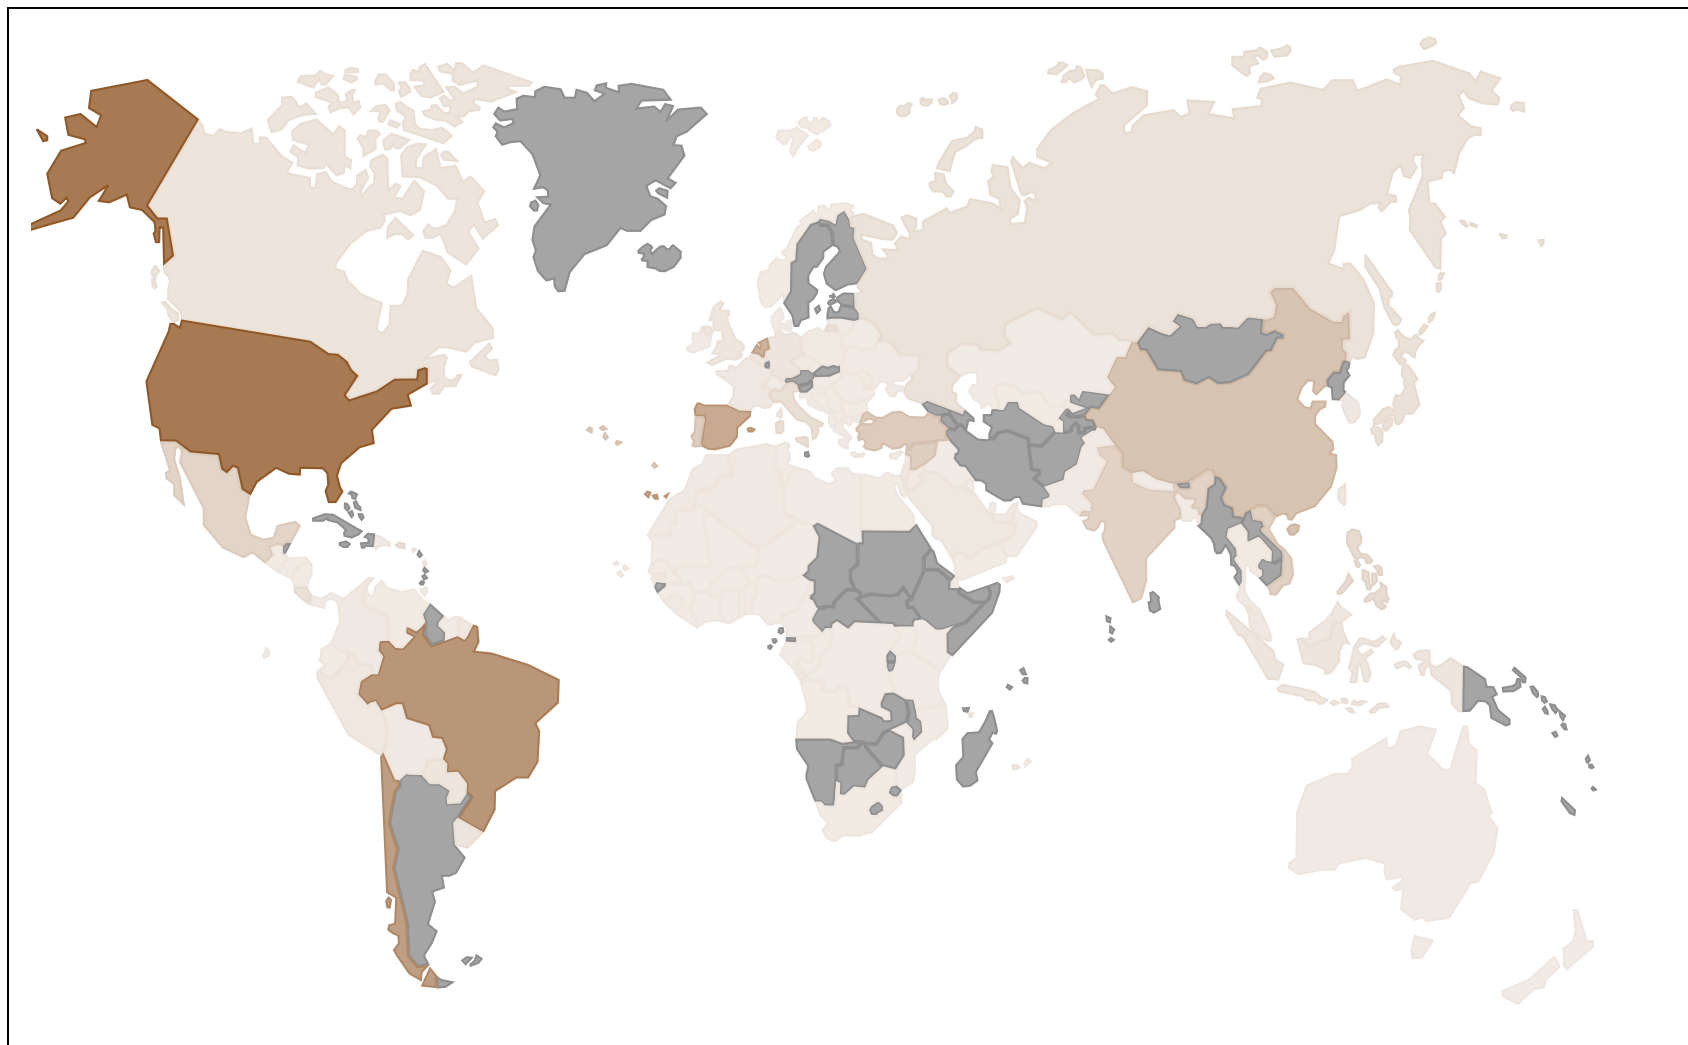

Ficha Provincial

Corrientes

2025

Corrientes

Superficie (km ²)	Habitantes	Densidad (hab./km ²)	Capital
89.123	1.120.801	12,60	Corrientes

Fuente: IGN (último dato)

Introducción

Una de las particularidades geográficas de Corrientes es que casi la totalidad de su límite provincial está determinado por grandes ríos. El Río Paraná traza su frontera internacional con Paraguay mientras que el Río Uruguay la separa del Uruguay y del Brasil. Además, Corrientes tiene acceso directo a la hidrovía Paraná-Paraguay, conectando desde Puerto Cáceres en Mato Grosso, Brasil, hasta el océano Atlántico. Por lo tanto, el territorio provincial cuenta naturalmente con abundantes recursos hídricos que benefician las actividades económicas y productivas generando, a su vez, un potencial turístico destacable.

¿Qué le vende

al mundo?

Exportaciones de Corrientes En US\$ millones

En 2024, Corrientes
exportó bienes por

\$ 258 mill.

Fuente: INDEC

Cantidad de destinos y productos exportados

Destinos más importantes

La provincia de Corrientes exportó en 2024 un total de 22 rubros a 121 destinos.

Destinos más

importantes

Destino	US\$ FOB	Rubros más exportados
 Estados Unidos	\$ 49.526.815	<ul style="list-style-type: none">• Resto de MOA (\$ 36.014.366,60)• Arroz (\$ 5.928.517,02)• Té (\$ 3.303.051,24)
 Brasil	\$ 26.830.994	<ul style="list-style-type: none">• Arroz (\$ 12.769.040,26)• MOI (confidencial) (\$ 6.655.801,34)• MOA (confidencial) (\$ 3.468.221,15)
 Chile	\$ 23.850.029	<ul style="list-style-type: none">• Arroz (\$ 18.079.425,59)• Resto de MOA (\$ 2.453.653,52)• Yerba mate (\$ 1.284.738,69)
 España	\$ 20.665.014	<ul style="list-style-type: none">• Arroz (\$ 17.036.399,84)• Cítricos (\$ 2.083.425,62)• Yerba mate (\$ 757.695,47)
 Países Bajos	\$ 17.608.788	<ul style="list-style-type: none">• Arroz (\$ 8.254.478,80)• Jugos de frutas y hortalizas (\$ 7.161.217,01)• Cítricos (\$ 1.377.921,91)