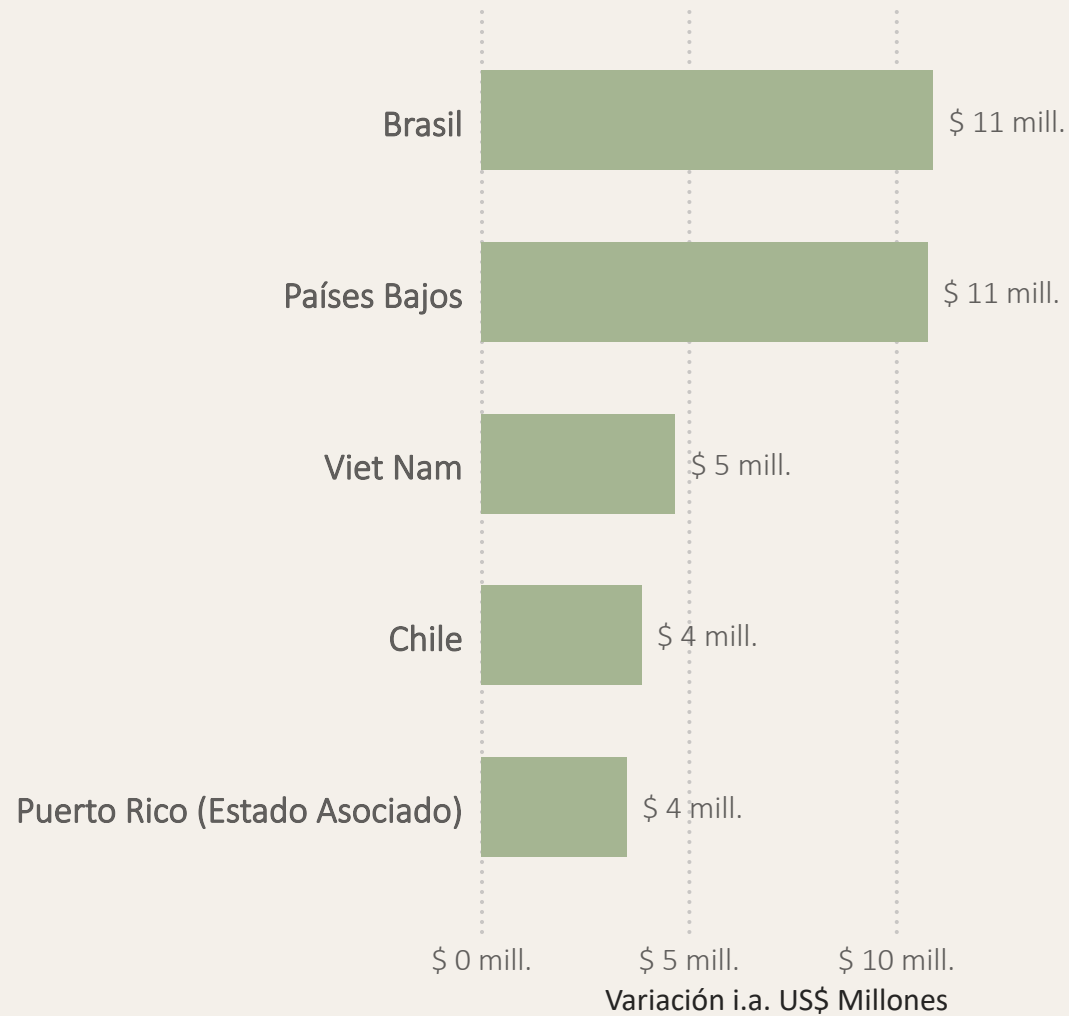

Destinos más dinámicos 2024 vs 2023

En US$ millones