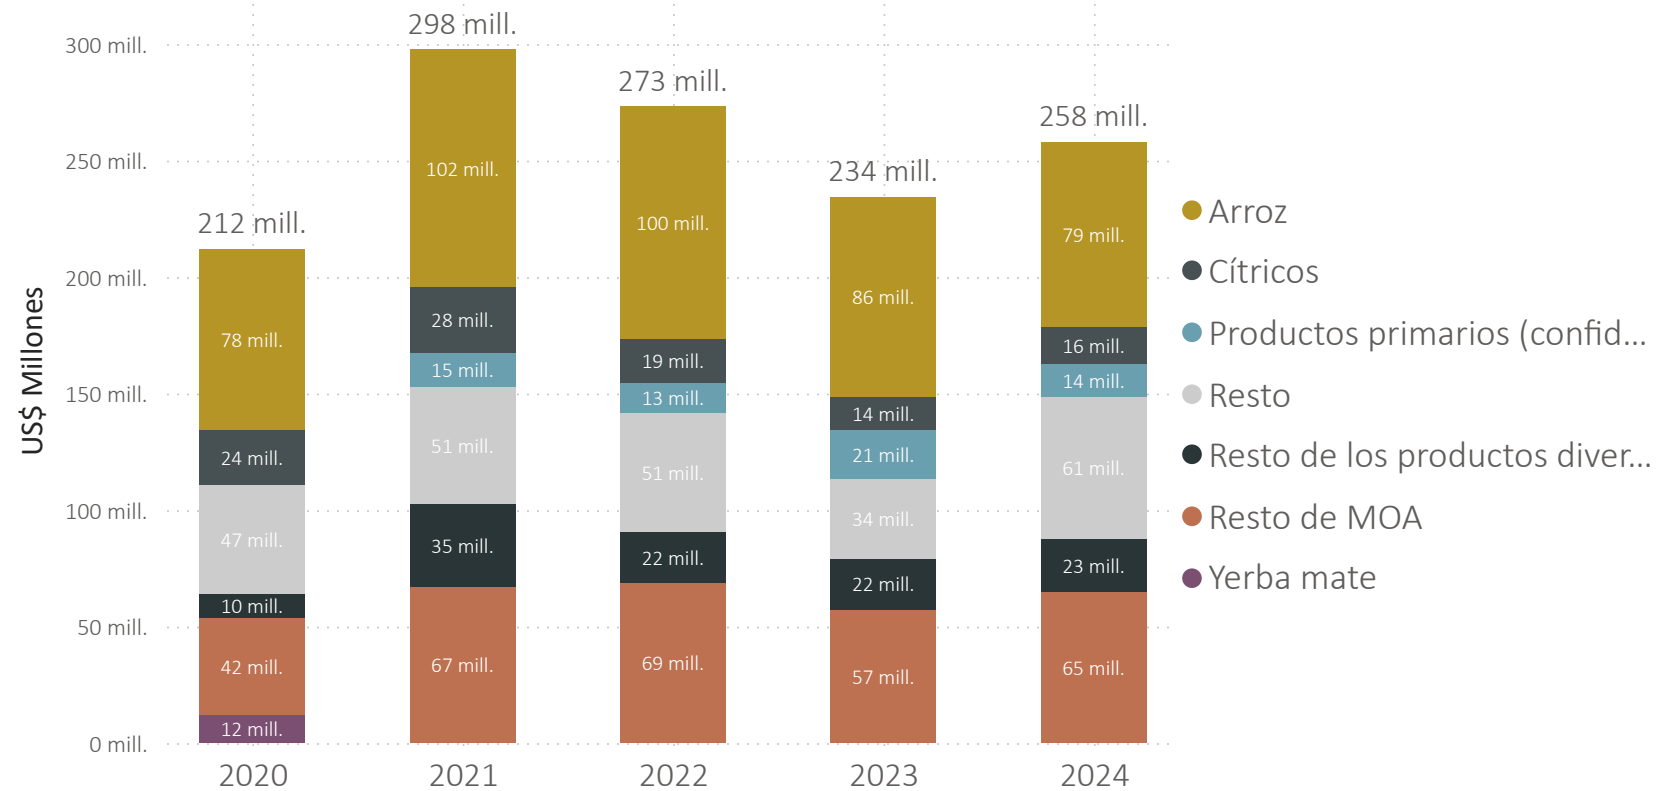

Ficha Provincial

Corrientes

2025

Corrientes

Superficie (km ²)	Habitantes	Densidad (hab./km ²)	Capital
89.123	1.120.801	12,60	Corrientes

Fuente: IGN (último dato)

Introducción

Una de las particularidades geográficas de Corrientes es que casi la totalidad de su límite provincial está determinado por grandes ríos. El Río Paraná traza su frontera internacional con Paraguay mientras que el Río Uruguay la separa del Uruguay y del Brasil. Además, Corrientes tiene acceso directo a la hidrovía Paraná-Paraguay, conectando desde Puerto Cáceres en Mato Grosso, Brasil, hasta el océano Atlántico. Por lo tanto, el territorio provincial cuenta naturalmente con abundantes recursos hídricos que benefician las actividades económicas y productivas generando, a su vez, un potencial turístico destacable.

¿Qué le vende

al mundo?

Exportaciones de Corrientes En US\$ millones

En 2024, Corrientes
exportó bienes por

\$ 258 mill.

Fuente: INDEC

Cantidad de destinos y productos exportados

Destinos más importantes

La provincia de Corrientes exportó en 2024 un total de 22 rubros a 121 destinos.

Destinos más

importantes

Destino	US\$ FOB	Rubros más exportados
 Estados Unidos	\$ 49.526.815	<ul style="list-style-type: none">• Resto de MOA (\$ 36.014.366,60)• Arroz (\$ 5.928.517,02)• Té (\$ 3.303.051,24)
 Brasil	\$ 26.830.994	<ul style="list-style-type: none">• Arroz (\$ 12.769.040,26)• MOI (confidencial) (\$ 6.655.801,34)• MOA (confidencial) (\$ 3.468.221,15)
 Chile	\$ 23.850.029	<ul style="list-style-type: none">• Arroz (\$ 18.079.425,59)• Resto de MOA (\$ 2.453.653,52)• Yerba mate (\$ 1.284.738,69)
 España	\$ 20.665.014	<ul style="list-style-type: none">• Arroz (\$ 17.036.399,84)• Cítricos (\$ 2.083.425,62)• Yerba mate (\$ 757.695,47)
 Países Bajos	\$ 17.608.788	<ul style="list-style-type: none">• Arroz (\$ 8.254.478,80)• Jugos de frutas y hortalizas (\$ 7.161.217,01)• Cítricos (\$ 1.377.921,91)