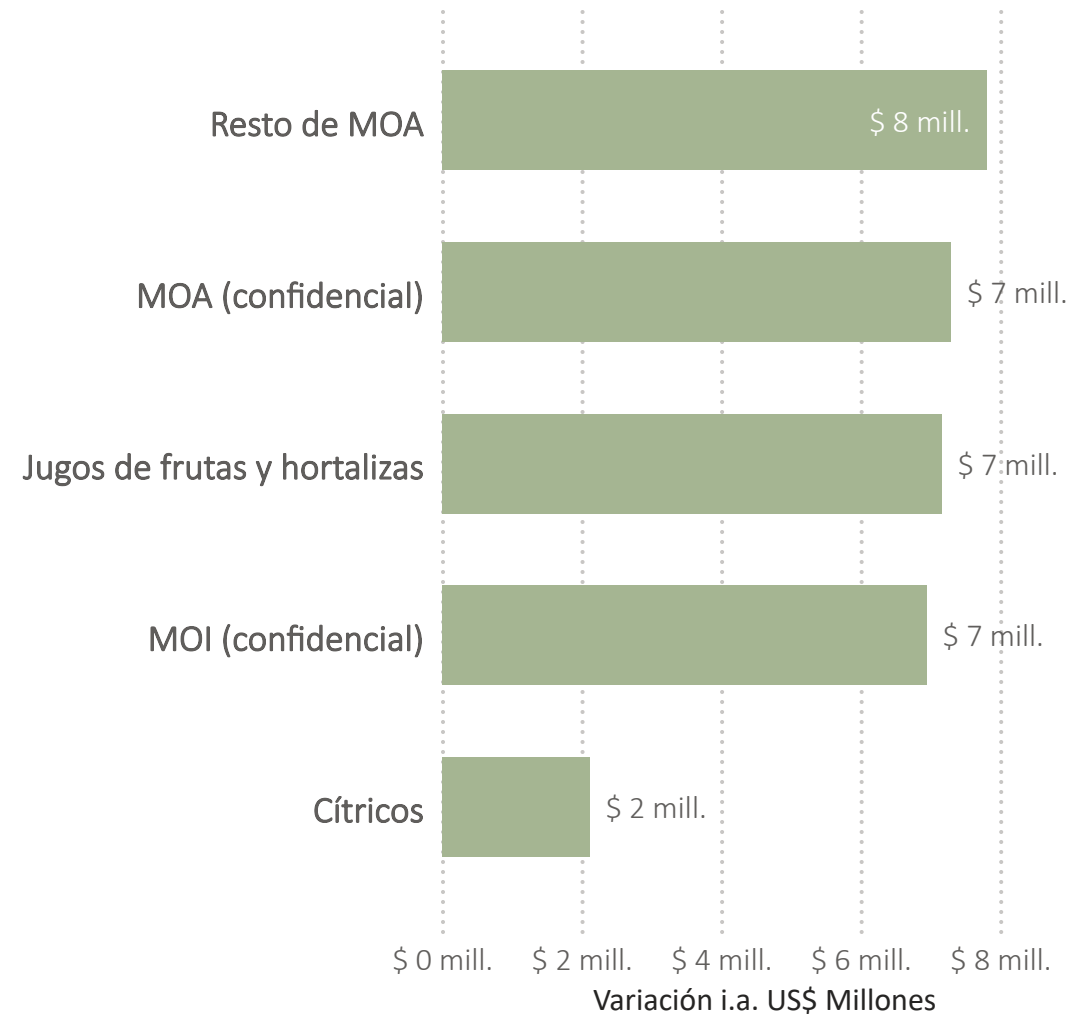

¿Qué le vende

al mundo?

Exportaciones de Corrientes En US\$ millones

En 2024, Corrientes
exportó bienes por

\$ 258 mill.

Fuente: INDEC

Cantidad de destinos y productos exportados

Destinos más importantes

La provincia de Corrientes exportó en 2024 un total de 22 rubros a 121 destinos.

Destinos más

importantes

Destino	US\$ FOB	Rubros más exportados
 Estados Unidos	\$ 49.526.815	<ul style="list-style-type: none">• Resto de MOA (\$ 36.014.366,60)• Arroz (\$ 5.928.517,02)• Té (\$ 3.303.051,24)
 Brasil	\$ 26.830.994	<ul style="list-style-type: none">• Arroz (\$ 12.769.040,26)• MOI (confidencial) (\$ 6.655.801,34)• MOA (confidencial) (\$ 3.468.221,15)
 Chile	\$ 23.850.029	<ul style="list-style-type: none">• Arroz (\$ 18.079.425,59)• Resto de MOA (\$ 2.453.653,52)• Yerba mate (\$ 1.284.738,69)
 España	\$ 20.665.014	<ul style="list-style-type: none">• Arroz (\$ 17.036.399,84)• Cítricos (\$ 2.083.425,62)• Yerba mate (\$ 757.695,47)
 Países Bajos	\$ 17.608.788	<ul style="list-style-type: none">• Arroz (\$ 8.254.478,80)• Jugos de frutas y hortalizas (\$ 7.161.217,01)• Cítricos (\$ 1.377.921,91)

Destinos más dinámicos 2024 vs 2023

En US\$ millones

Rubros más dinámicos 2024 vs 2023

En US\$ millones

Contactos

Agente provincial VUCE

Nombre del agente

Amanda Zarratea