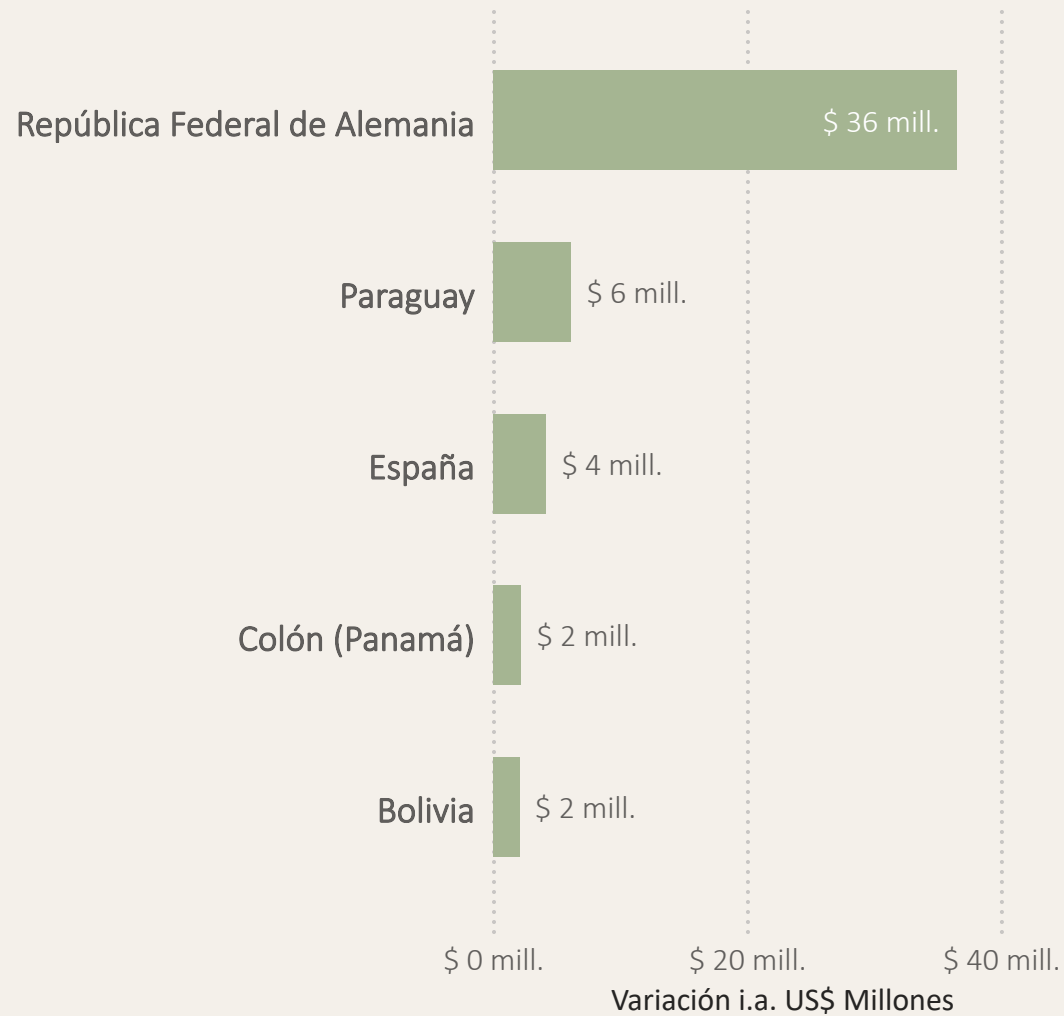

Destinos más dinámicos 2024 vs 2023 En US$ millones