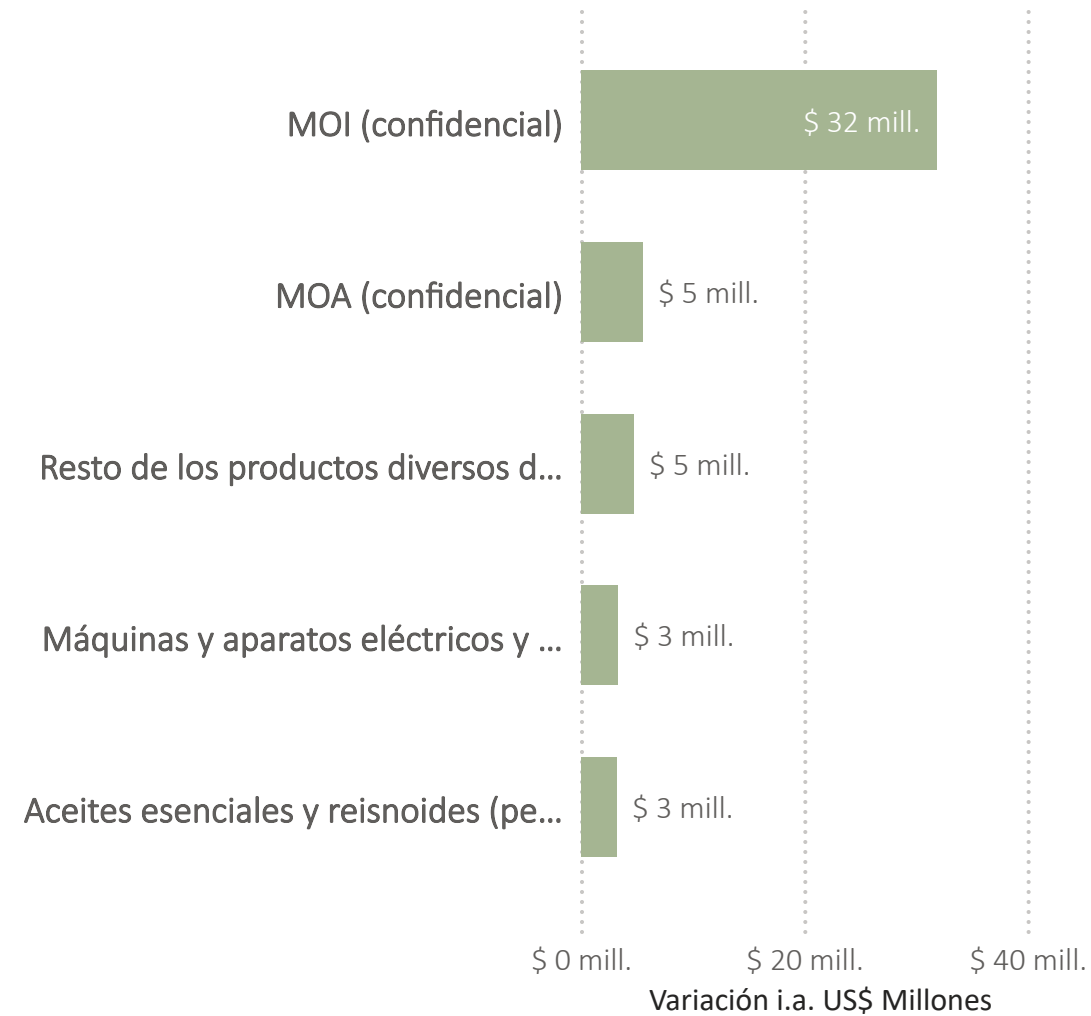

Rubros más dinámicos 2024 vs 2023 En US$ millones