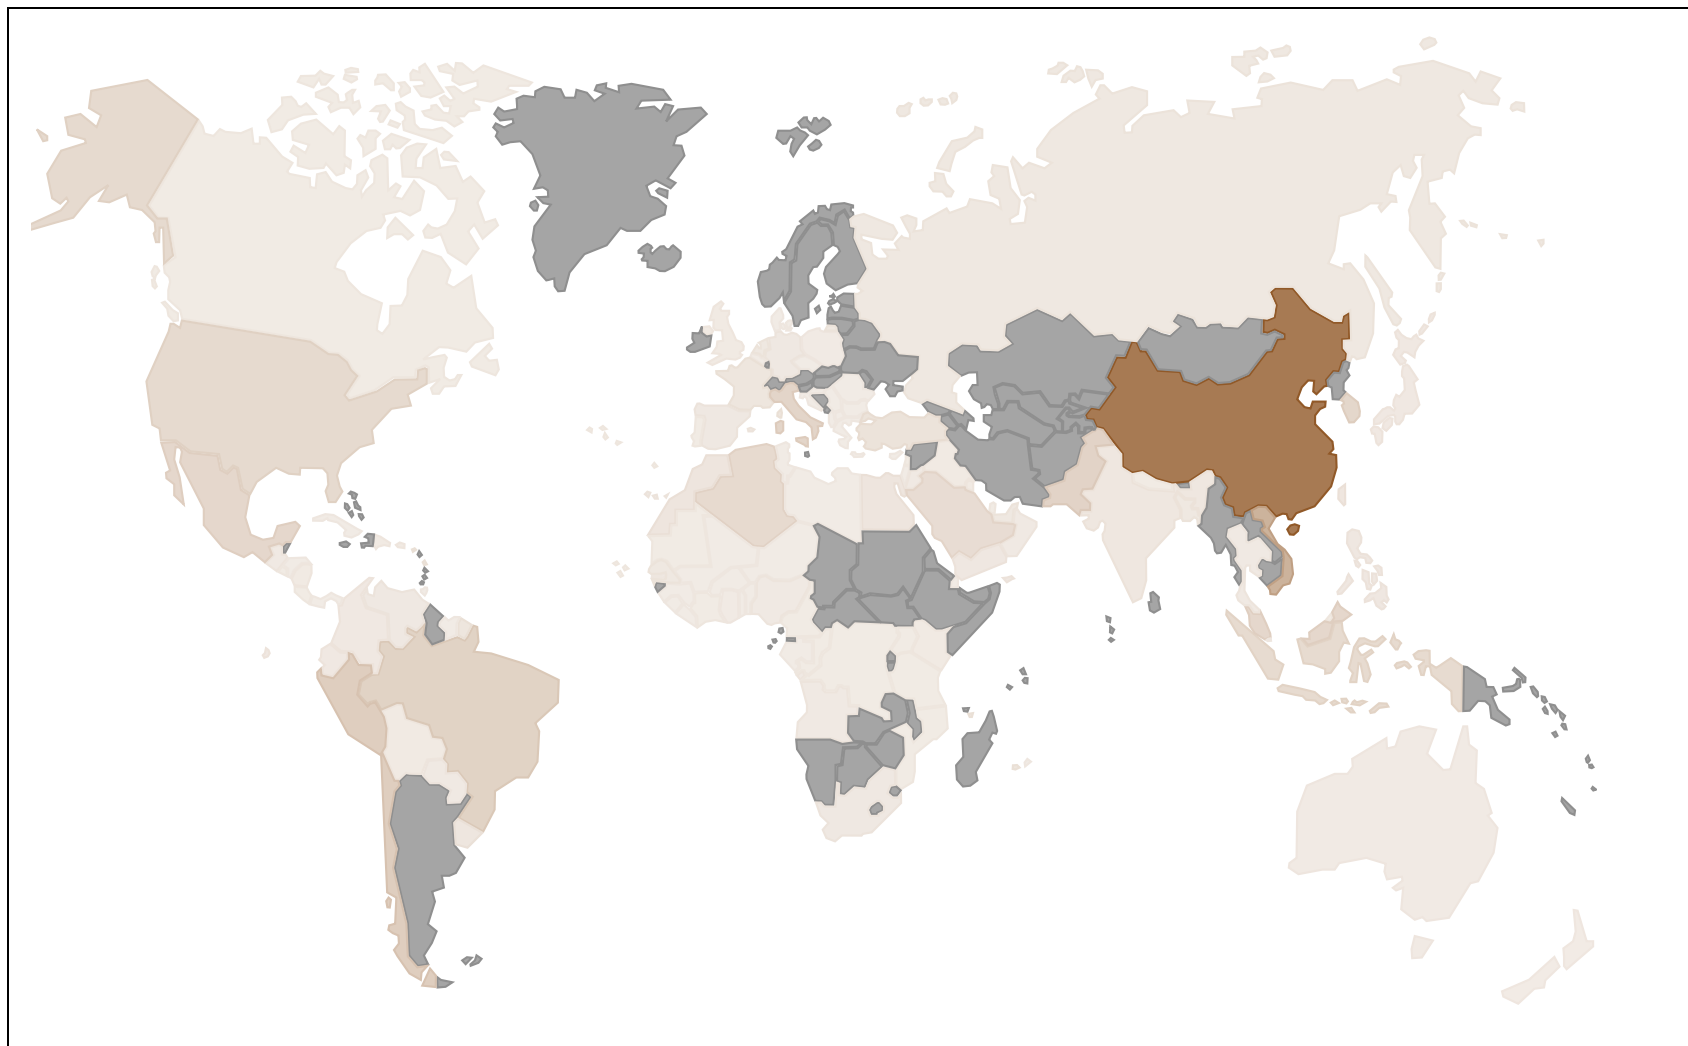

Ficha Provincial

Chaco

2025

Chaco

Superficie (km2)	Habitantes	Densidad (hab./km2)	Capital
99.763	1.204.541	12,10	Resistencia

Introducción

La provincia del Chaco, ubicada en la región chaqueña, limita con cinco provincias (Formosa, Corrientes, Santa Fe, Santiago del Estero y Salta) y hacia el este limita internacionalmente con la República del Paraguay. El gran factor de diferenciación del territorio es su diversidad climática. Geográficamente se destaca por ser una llanura de aparente uniformidad, pero pueden encontrarse también bosques cerrados al oeste, un paisaje abierto de parques y sabanas en la zona central y bañados enmarcados por selvas en galerías al este.

¿Qué le vende

al mundo?

Exportaciones de Chaco En US\$ millones

En 2024, Chaco exportó
bienes por

\$ 402 mill.

Fuente: INDEC

Cantidad de destinos y productos exportados

Destinos más importantes

La provincia de Chaco exportó en 2024 un total de 17 rubros a 109 destinos.

Destinos más

importantes

Destino	US\$ FOB	Rubros más exportados
 China	\$ 106.720.447	<ul style="list-style-type: none">• Soja (\$ 74.362.043,71)• Sorgo granífero (\$ 14.769.398,53)• Extracto de quebracho (\$ 7.578.521,80)
 Viet Nam	\$ 38.148.831	<ul style="list-style-type: none">• Maíz (\$ 26.418.989,37)• Fibras de algodón (\$ 9.440.124,79)• MOA (confidencial) (\$ 1.348.528,22)
 Chile	\$ 19.761.856	<ul style="list-style-type: none">• Maíz (\$ 9.001.254,11)• Resto de productos primarios (\$ 6.517.440,90)• Soja (\$ 1.207.806,41)
 Perú	\$ 19.588.398	<ul style="list-style-type: none">• Maíz (\$ 16.874.442,59)• Extracto de quebracho (\$ 1.168.210,18)• Trigo (\$ 767.551,10)
 Brasil	\$ 16.595.057	<ul style="list-style-type: none">• Trigo (\$ 9.359.306,97)• MOA (confidencial) (\$ 4.977.668,30)• Extracto de quebracho (\$ 861.226,40)