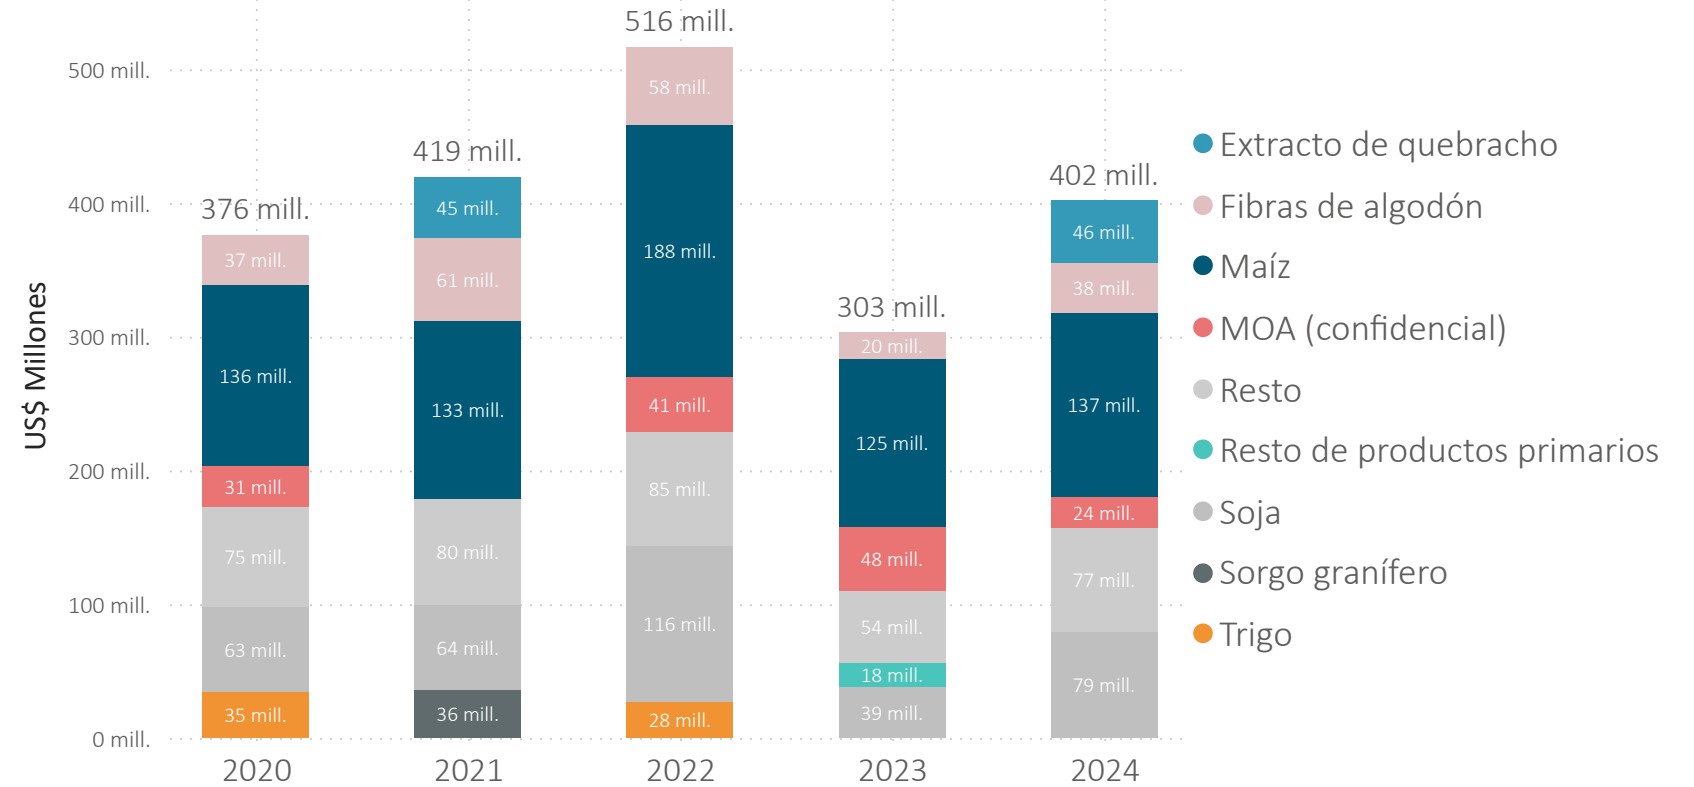

Ficha Provincial

Chaco

2025

Chaco

Superficie (km2)	Habitantes	Densidad (hab./km2)	Capital
99.763	1.204.541	12,10	Resistencia

Introducción

La provincia del Chaco, ubicada en la región chaqueña, limita con cinco provincias (Formosa, Corrientes, Santa Fe, Santiago del Estero y Salta) y hacia el este limita internacionalmente con la República del Paraguay. El gran factor de diferenciación del territorio es su diversidad climática. Geográficamente se destaca por ser una llanura de aparente uniformidad, pero pueden encontrarse también bosques cerrados al oeste, un paisaje abierto de parques y sabanas en la zona central y bañados enmarcados por selvas en galerías al este.

¿Qué le vende

al mundo?

Exportaciones de Chaco En US\$ millones

En 2024, Chaco exportó
bienes por

\$ 402 mill.

Fuente: INDEC

Cantidad de destinos y productos exportados

Destinos más importantes

La provincia de Chaco exportó en 2024 un total de 17 rubros a 109 destinos.

Destinos más

importantes

Destino	US\$ FOB	Rubros más exportados
 China	\$ 106.720.447	<ul style="list-style-type: none">• Soja (\$ 74.362.043,71)• Sorgo granífero (\$ 14.769.398,53)• Extracto de quebracho (\$ 7.578.521,80)
 Viet Nam	\$ 38.148.831	<ul style="list-style-type: none">• Maíz (\$ 26.418.989,37)• Fibras de algodón (\$ 9.440.124,79)• MOA (confidencial) (\$ 1.348.528,22)
 Chile	\$ 19.761.856	<ul style="list-style-type: none">• Maíz (\$ 9.001.254,11)• Resto de productos primarios (\$ 6.517.440,90)• Soja (\$ 1.207.806,41)
 Perú	\$ 19.588.398	<ul style="list-style-type: none">• Maíz (\$ 16.874.442,59)• Extracto de quebracho (\$ 1.168.210,18)• Trigo (\$ 767.551,10)
 Brasil	\$ 16.595.057	<ul style="list-style-type: none">• Trigo (\$ 9.359.306,97)• MOA (confidencial) (\$ 4.977.668,30)• Extracto de quebracho (\$ 861.226,40)