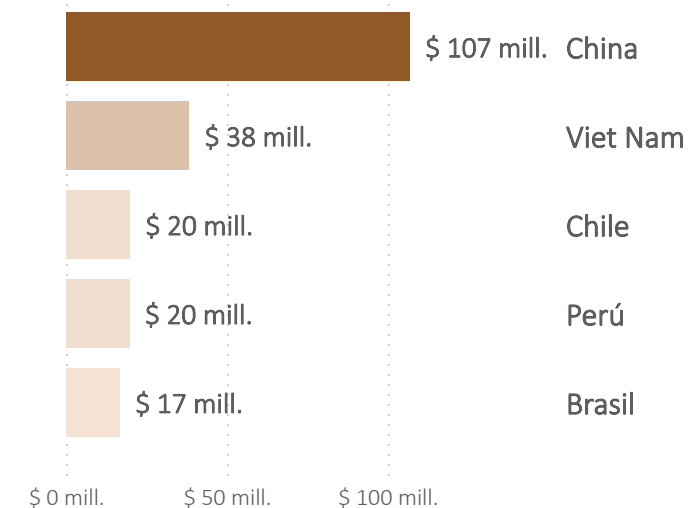

¿Qué le vende

al mundo?

Exportaciones de Chaco En US\$ millones

En 2024, Chaco exportó
bienes por

\$ 402 mill.

Fuente: INDEC

Cantidad de destinos y productos exportados

Destinos más importantes

La provincia de Chaco exportó en 2024 un total de 17 rubros a 109 destinos.

Destinos más

importantes

Destino	US\$ FOB	Rubros más exportados
 China	\$ 106.720.447	<ul style="list-style-type: none">• Soja (\$ 74.362.043,71)• Sorgo granífero (\$ 14.769.398,53)• Extracto de quebracho (\$ 7.578.521,80)
 Viet Nam	\$ 38.148.831	<ul style="list-style-type: none">• Maíz (\$ 26.418.989,37)• Fibras de algodón (\$ 9.440.124,79)• MOA (confidencial) (\$ 1.348.528,22)
 Chile	\$ 19.761.856	<ul style="list-style-type: none">• Maíz (\$ 9.001.254,11)• Resto de productos primarios (\$ 6.517.440,90)• Soja (\$ 1.207.806,41)
 Perú	\$ 19.588.398	<ul style="list-style-type: none">• Maíz (\$ 16.874.442,59)• Extracto de quebracho (\$ 1.168.210,18)• Trigo (\$ 767.551,10)
 Brasil	\$ 16.595.057	<ul style="list-style-type: none">• Trigo (\$ 9.359.306,97)• MOA (confidencial) (\$ 4.977.668,30)• Extracto de quebracho (\$ 861.226,40)