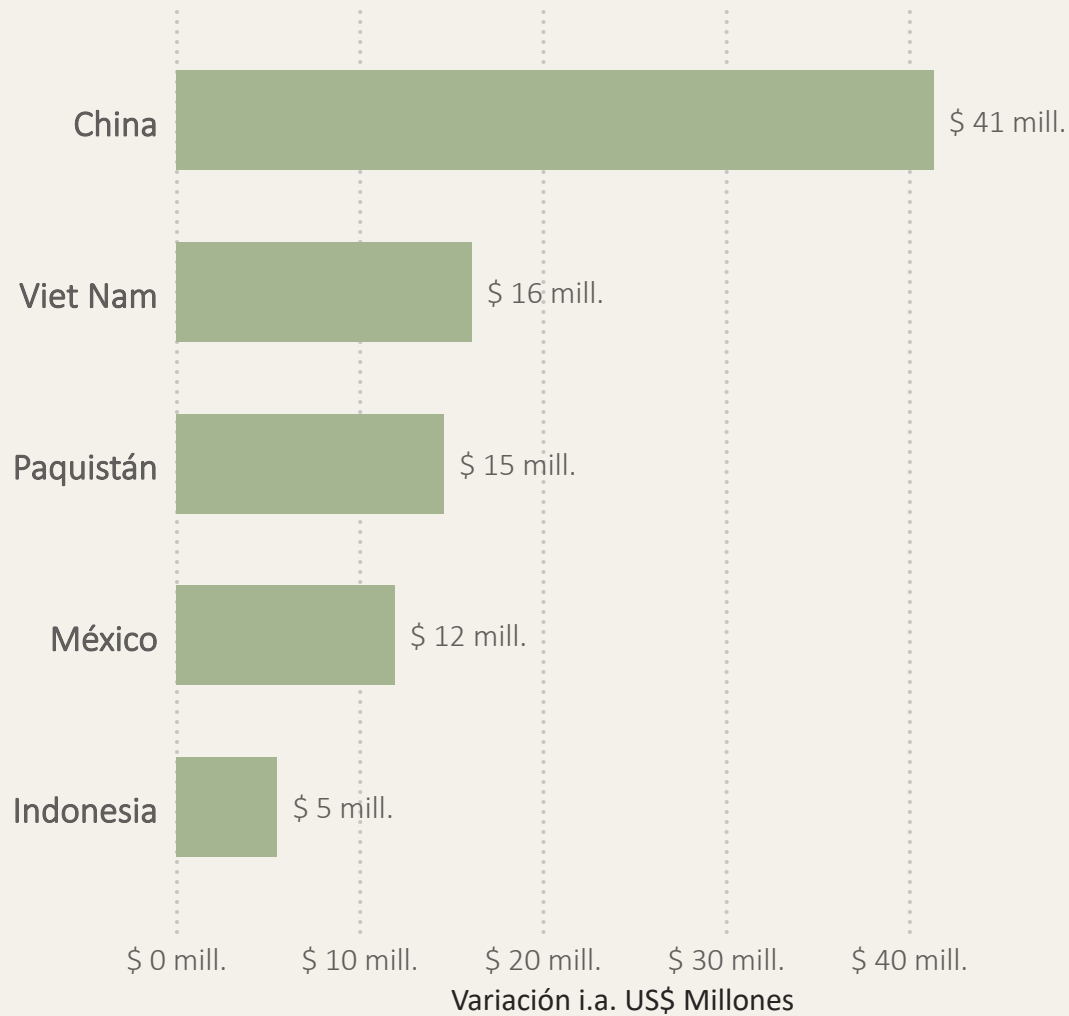

Destinos más dinámicos 2024 vs 2023 En US$ millones