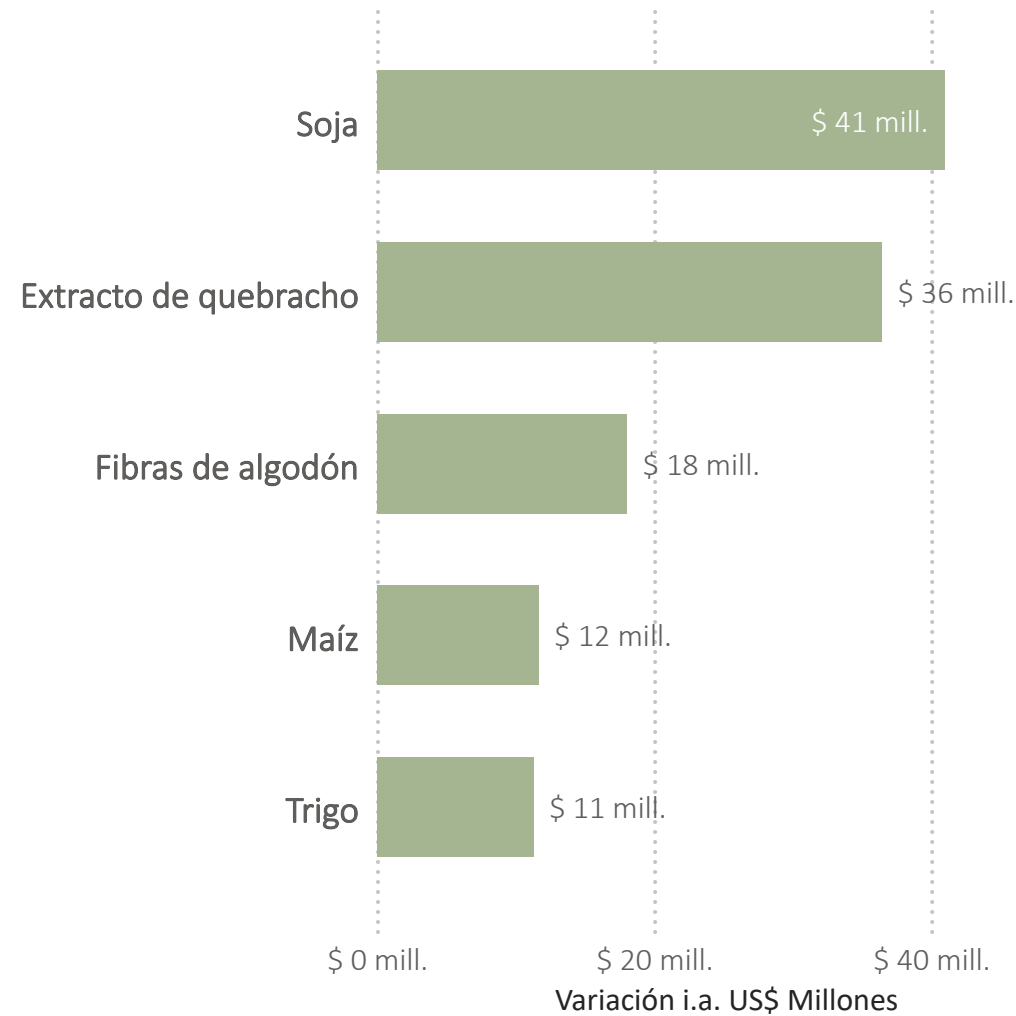

Rubros más dinámicos 2024 vs 2023 En US$ millones