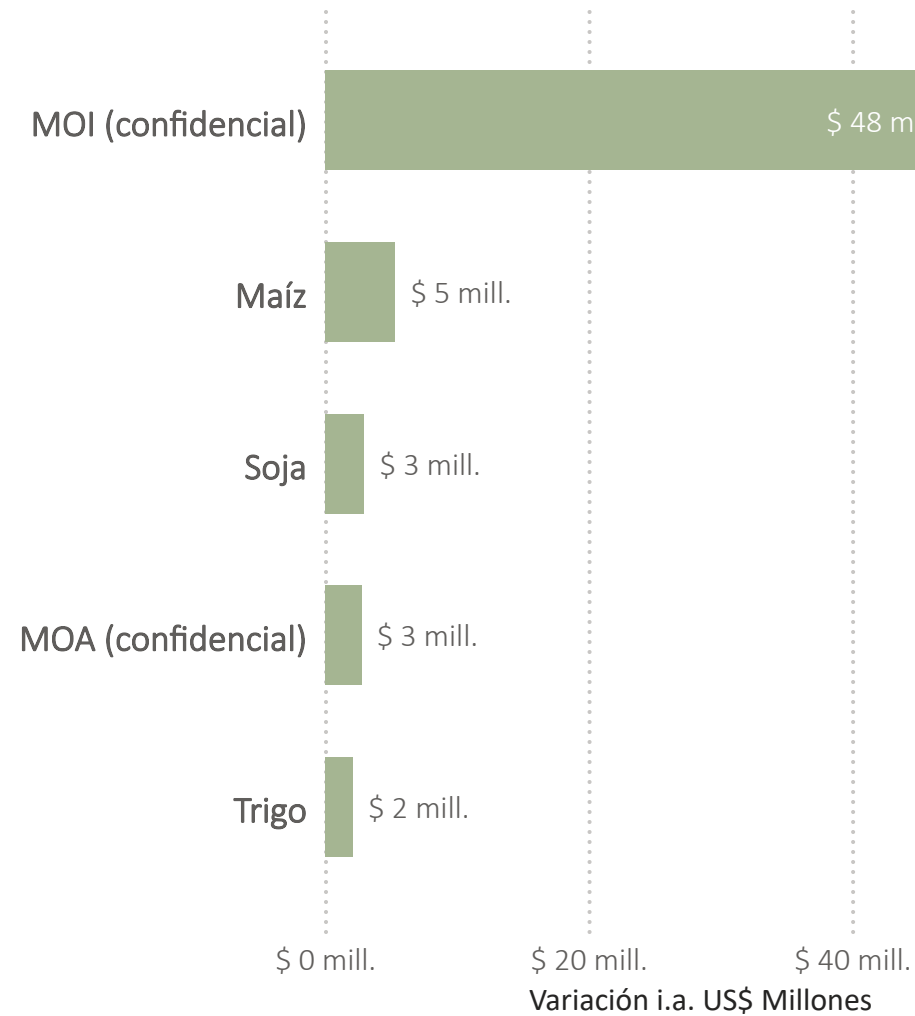

Rubros más dinámicos 2024 vs 2023 En US$ millones