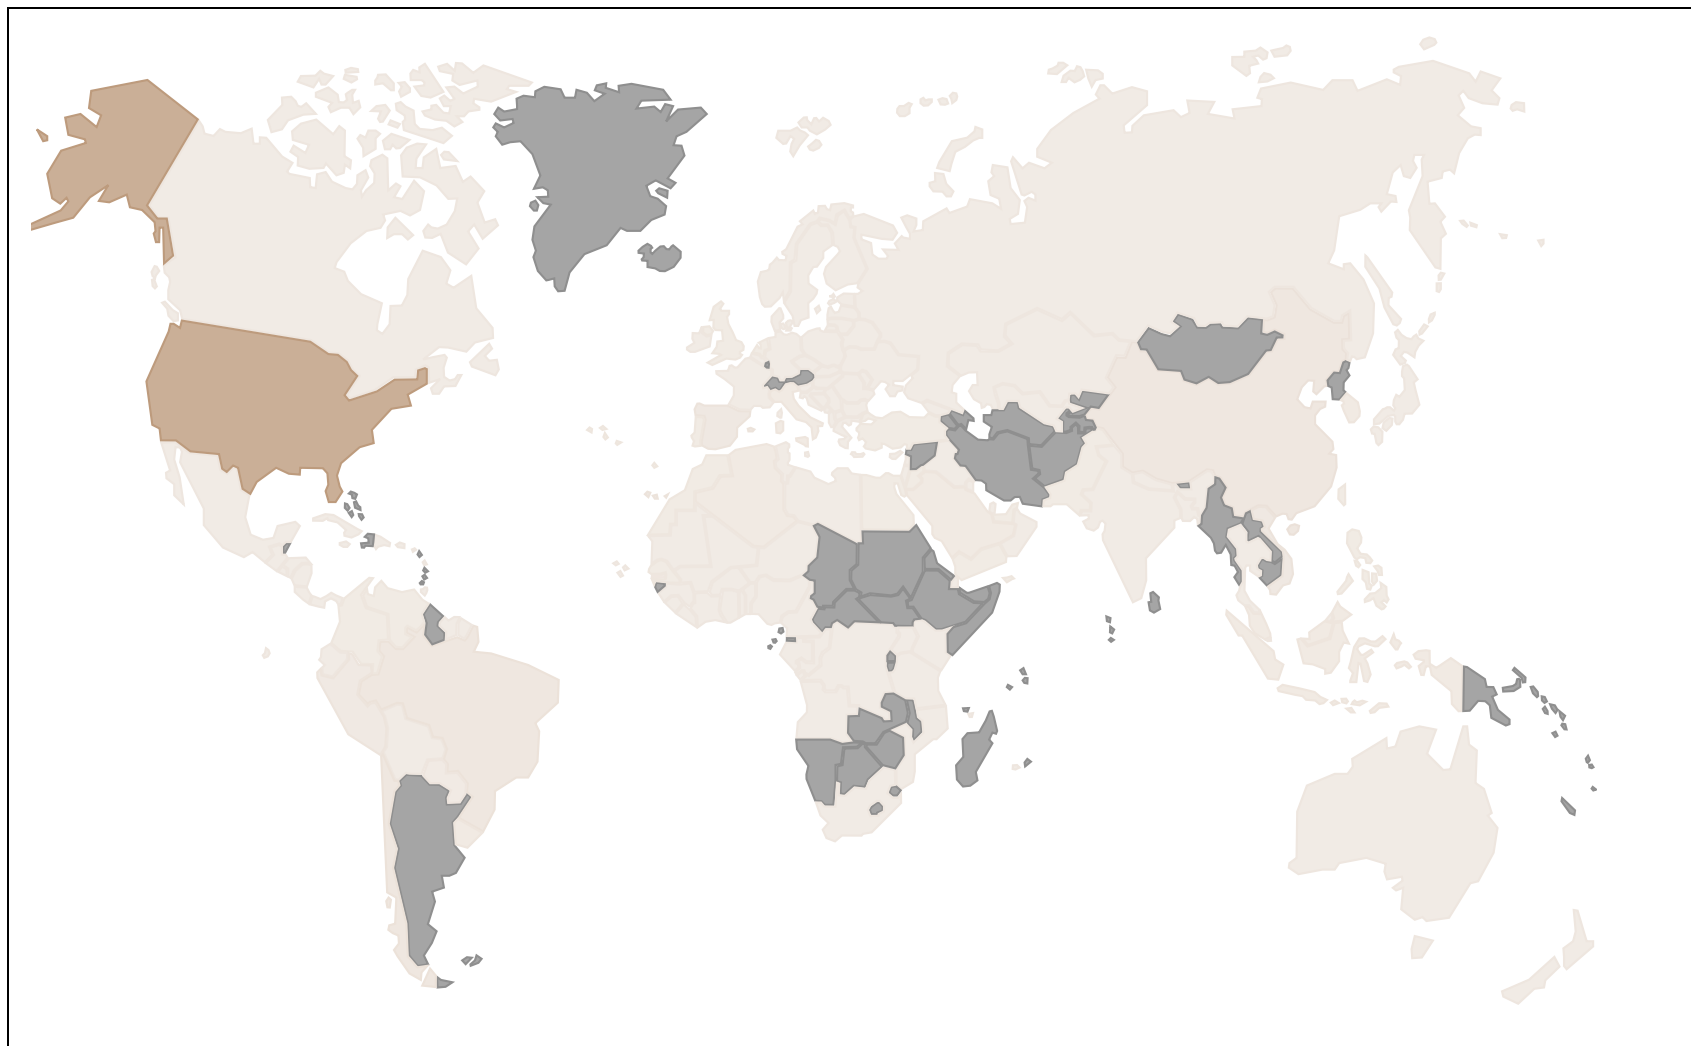

Ficha Provincial

Catamarca

2025

Catamarca

Superficie (km2)	Habitantes	Densidad (hab./km2)	Capital
101.486	415.438	4,10	San Fernando del Valle de Catamarca

Fuente: IGN (último dato)

Introducción

Al norte y al pie de la Cordillera de los Andes, Catamarca despliega una singularidad paisajística extrema, con el 70% de su territorio cubierto de montañas que se caracterizan por su variedad de colores y donde se encuentran los volcanes más altos del mundo. Sumado a su atractivo natural, Catamarca posee una inmensa riqueza cultural, con algunos de los reservorios arqueológicos más valiosos de la Argentina, sumado a sus aspectos milenarios activos, con culturas nativas combinadas con una gran tradición religiosa que se puede apreciar a través de sus múltiples festividades.

¿Qué le vende

al mundo?

Exportaciones de Catamarca En US\$ millones

En 2024, Catamarca
exportó bienes por

\$ 340 mill.

Fuente: INDEC

Cantidad de destinos y productos exportados

Destinos más importantes

La provincia de Catamarca exportó en 2024 un total de 15 rubros a 129 destinos.

Destinos más

importantes

Destino	US\$ FOB	Rubros más exportados
 Estados Unidos	\$ 82.827.274	<ul style="list-style-type: none">• MOI (confidencial) (\$ 74.361.296,95)• Aceite de oliva (\$ 7.964.024,60)• Soja (\$ 179.352,13)
 China	\$ 5.129.251	<ul style="list-style-type: none">• Soja (\$ 4.581.547,72)• Sorgo granífero (\$ 513.718,21)• Fibras de algodón (\$ 18.479,69)
 Brasil	\$ 4.921.253	<ul style="list-style-type: none">• MOA (confidencial) (\$ 2.893.280,27)• Trigo (\$ 1.637.878,72)• Legumbres (\$ 266.130,76)
 Chile	\$ 4.556.628	<ul style="list-style-type: none">• Aceite de oliva (\$ 3.167.578,00)• Maíz (\$ 1.078.275,23)• Legumbres (\$ 158.602,29)
 España	\$ 3.477.824	<ul style="list-style-type: none">• Aceite de oliva (\$ 2.970.177,60)• Legumbres (\$ 315.450,59)• Cítricos (\$ 73.795,00)