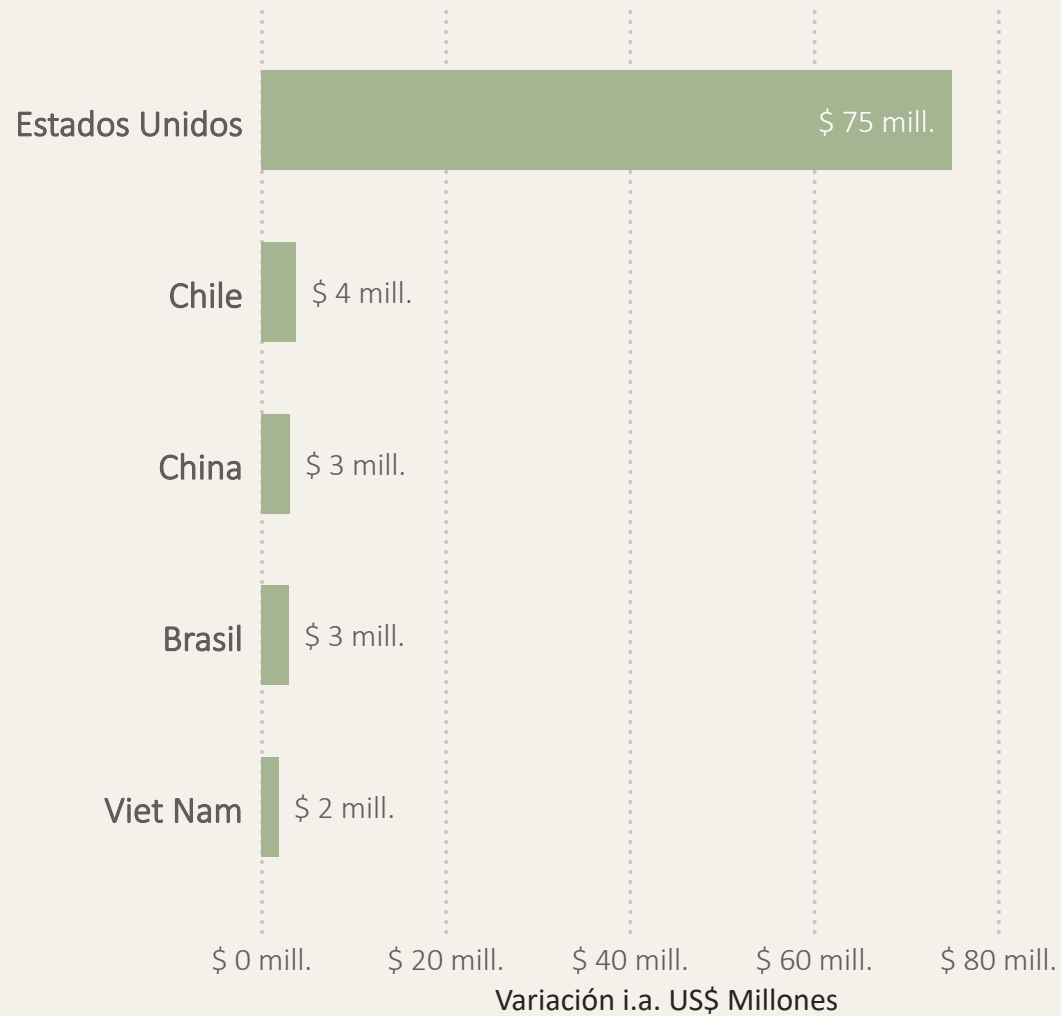

Destinos más dinámicos 2024 vs 2023 En US$ millones